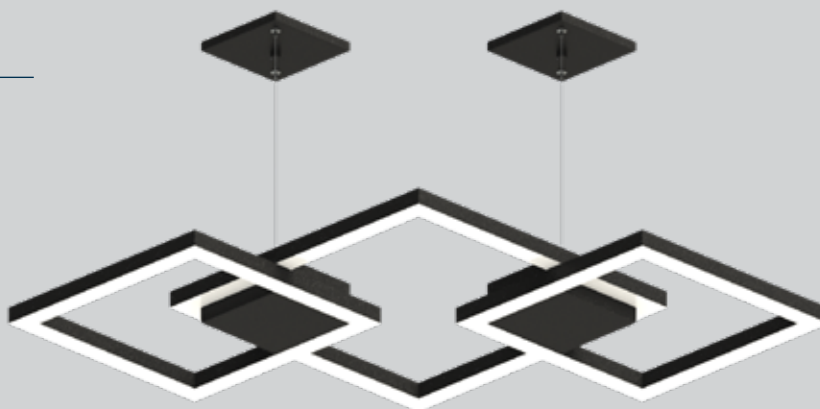

LINHA INTERNA | **TUILE**

pendente TUILE P

pendente TUILE M

pendente TUILE G

pendente TUILE GG

LINHA INTERNA | **TUILE**

material

Plafons, pendentes e arandelas fabricados em alumínio projetados para área interna

Modelos disponíveis com fita de LED e drive. Potência da fita 14w/m e 20w/m e temperatura de 3000k e 4000k

FITA DE LED

<i>modelo</i>	<i>comprimento (cm)</i>	<i>largura (cm)</i>	<i>altura (cm)</i>	<i>fita de led (m) *não inclusas</i>	<i>fluxo luminoso (lm) 14w/m 20w/m</i>	
plafon TUILE P	60,5	42,5	5,0	2,40	4061	5472
plafon TUILE M	75,0	56,5	5,0	2,80	4738	6384
plafon TUILE G	89,0	56,5	5,0	3,20	5414	7296
plafon TUILE GG	93,5	56,5	5,0	4,00	6768	9120
pendente TUILE P	60,5	42,5	5,0 + cabo	2,40	4061	5472
pendente TUILE M	75,0	56,5	5,0 + cabo	2,80	4738	6384
pendente TUILE G	89,0	56,5	5,0 + cabo	3,20	5414	7296
pendente TUILE GG	93,5	56,5	5,0 + cabo	4,00	6768	9120