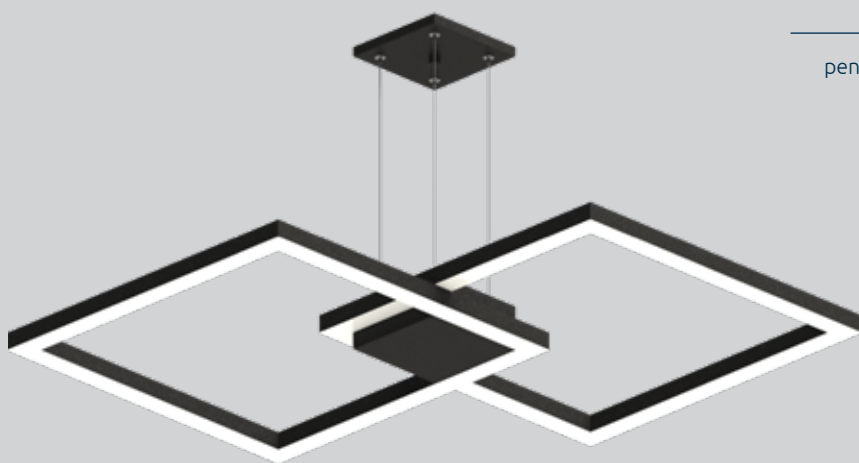

LINHA INTERNA | **TUILE**

pendente TUILE P

pendente TUILE M

pendente TUILE G

pendente TUILE GG

LINHA INTERNA | **TUILE**

material

Plafons, pendentes e arandelas fabricados em alumínio projetados para área interna

Modelos disponíveis com fita de LED e drive. Potência da fita 14w/m e 20w/m e temperatura de 3000k e 4000k

FITA DE LED

<i>modelo</i>	<i>comprimento (cm)</i>	<i>largura (cm)</i>	<i>altura (cm)</i>	<i>fita de led (m) *não inclusas</i>	<i>fluxo luminoso (lm) 14w/m 20w/m</i>	
plafon TUILE P	60,5	42,5	5,0	2,40	4061	5472
plafon TUILE M	75,0	56,5	5,0	2,80	4738	6384
plafon TUILE G	89,0	56,5	5,0	3,20	5414	7296
plafon TUILE GG	93,5	56,5	5,0	4,00	6768	9120
pendente TUILE P	60,5	42,5	5,0 + cabo	2,40	4061	5472
pendente TUILE M	75,0	56,5	5,0 + cabo	2,80	4738	6384
pendente TUILE G	89,0	56,5	5,0 + cabo	3,20	5414	7296
pendente TUILE GG	93,5	56,5	5,0 + cabo	4,00	6768	9120