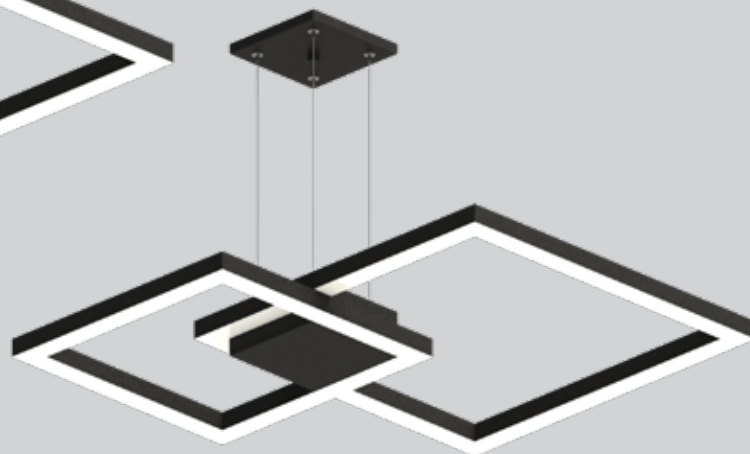

LINHA INTERNA | **TUILE**

pendente TUILE P

pendente TUILE M

pendente TUILE G

pendente TUILE GG

LINHA INTERNA | **TUILE**

material

Plafons, pendentes e arandelas fabricados em alumínio projetados para área interna

Modelos disponíveis com fita de LED e drive. Potência da fita 14w/m e 20w/m e temperatura de 3000k e 4000k

FITA DE LED

<i>modelo</i>	<i>comprimento (cm)</i>	<i>largura (cm)</i>	<i>altura (cm)</i>	<i>fita de led (m) *não inclusas</i>	<i>fluxo luminoso (lm) 14w/m 20w/m</i>	
plafon TUILE P	60,5	42,5	5,0	2,40	4061	5472
plafon TUILE M	75,0	56,5	5,0	2,80	4738	6384
plafon TUILE G	89,0	56,5	5,0	3,20	5414	7296
plafon TUILE GG	93,5	56,5	5,0	4,00	6768	9120
pendente TUILE P	60,5	42,5	5,0 + cabo	2,40	4061	5472
pendente TUILE M	75,0	56,5	5,0 + cabo	2,80	4738	6384
pendente TUILE G	89,0	56,5	5,0 + cabo	3,20	5414	7296
pendente TUILE GG	93,5	56,5	5,0 + cabo	4,00	6768	9120