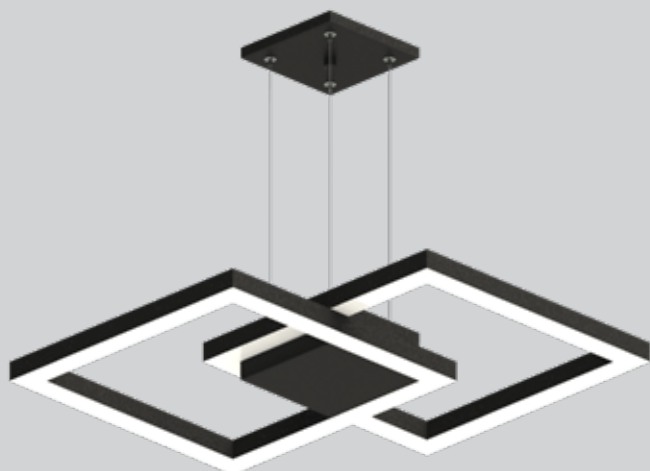

LINHA INTERNA | **TUILE**

pendente TUILE P

pendente TUILE M

pendente TUILE G

pendente TUILE GG

LINHA INTERNA | **TUILE**

material

Plafons, pendentes e arandelas fabricados em alumínio projetados para área interna

cores disponíveis

Branco, Branco Texturizado, Preto, Tabaco, Marrom, Cobre, Patina Cobre, Patina Verde, Dourado, Champagne, Champagne Fosco, Cinza e Ferrugem

* Consulte todos os acabamentos disponíveis

fita de led

Modelos disponíveis com fita de LED e drive. Potência da fita 14w/m e 20w/m e temperatura de 3000k e 4000k

FITA DE LED

<i>modelo</i>	<i>comprimento (cm)</i>	<i>largura (cm)</i>	<i>altura (cm)</i>	<i>fita de led (m) *não inclusas</i>	<i>fluxo luminoso (lm) 14w/m 20w/m</i>	
plafon TUILE P	60,5	42,5	5,0	2,40	4061	5472
plafon TUILE M	75,0	56,5	5,0	2,80	4738	6384
plafon TUILE G	89,0	56,5	5,0	3,20	5414	7296
plafon TUILE GG	93,5	56,5	5,0	4,00	6768	9120
pendente TUILE P	60,5	42,5	5,0 + cabo	2,40	4061	5472
pendente TUILE M	75,0	56,5	5,0 + cabo	2,80	4738	6384
pendente TUILE G	89,0	56,5	5,0 + cabo	3,20	5414	7296
pendente TUILE GG	93,5	56,5	5,0 + cabo	4,00	6768	9120