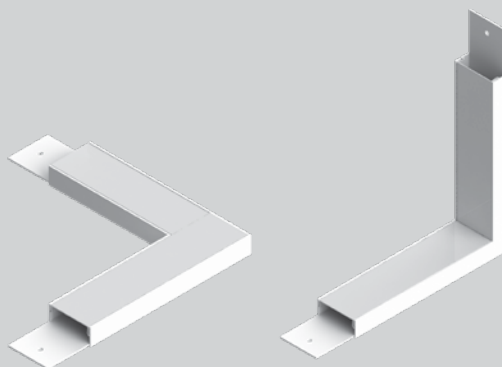

LINHA PERFIL | WIDE SLIM

perfil WIDE SLIM
sobrepôr

conexão TETO-TETO
sobrepôr

conexão TETO-PAREDE
sobrepôr

LINHA PERFIL | WIDE SLIM

material

Com a largura do perfil *Gran Slim*, e a profundidade do perfil *Special Slim*, o perfil **Wide Slim** foi desenvolvido para facilitar ainda mais a instalação. No mesmo conceito do perfil *Special Slim* de embutir, sua altura permite ser colocado em gessos drywall sem que haja problema com a estrutura metálica. O perfil de sobrepor segue o mesmo conceito, sendo um perfil mais largo, suportando uma maior quantidade de fitas, porém com a metade da altura do perfil *Gran Slim*, sendo este mais delicado e discreto.

cores

Branco Textura e Preto

* Consulte todos os acabamentos disponíveis

FITA DE LED

modelo	comprimento* (m)	largura (cm)	altura (cm)	lâmpadas *não inclusas
perfil WIDE SLIM sobrepor	Barras de 1, 2 e 3	50,0	20,0	fita de LED

* Outras medidas sob encomenda

SOBREPOR

Acompanha tampa: