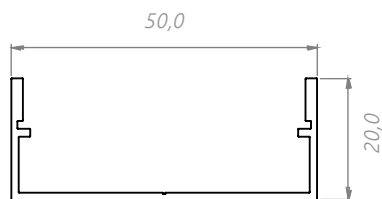

LINHA PERFIL | WIDE SLIM

material

Com a largura do perfil *Gran Slim*, e a profundidade do perfil *Special Slim*, o perfil **Wide Slim** foi desenvolvido para facilitar ainda mais a instalação. No mesmo conceito do perfil *Special Slim* de embutir, sua altura permite ser colocado em gessos drywall sem que haja problema com a estrutura metálica. O perfil de sobrepor segue o mesmo conceito, sendo um perfil mais largo, suportando uma maior quantidade de fitas, porém com a metade da altura do perfil *Gran Slim*, sendo este mais delicado e discreto.

cores

Branco Textura e Preto

* Consulte todos os acabamentos disponíveis

FITA DE LED

modelo	comprimento* (m)	largura (cm)	altura (cm)	lâmpadas *não inclusas
perfil WIDE SLIM sobrepor	Barras de 1, 2 e 3	50,0	20,0	fita de LED

* Outras medidas sob encomenda

SOBREPOR

Acompanha tampa: