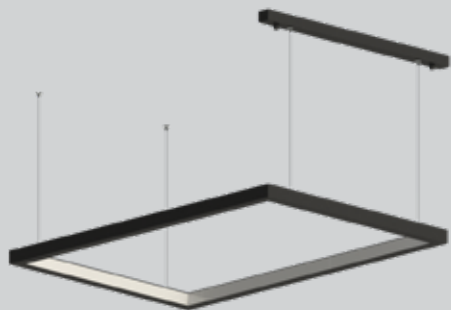

LINHA INTERNA | MODULARE

pendente MODULARE
horizontal luz Interna

pendente MODULARE
horizontal luz Externa

pendente MODULARE
horizontal luz Lateral p/ baixo

pendente MODULARE
horizontal luz Lateral p/ cima

pendente MODULARE
vertical luz Interna

pendente MODULARE
vertical luz Externa

pendente MODULARE
vertical luz Lateral

LINHA INTERNA | **MODULARE**

material

Produzido em alumínio e acrílico com iluminação interna, externa ou lateral.

Modelos disponíveis com fita de LED e drive. Potência da fita 14w/m e 20w/m e temperatura de 3000k e 4000k

FITA DE LED

<i>modelo</i>	<i>somatória comprimento + largura (cm)</i>	<i>opção de iluminação</i>	<i>lâmpadas *não inclusas</i>
MODULARE 80	80,0 (ex: 40 + 40)	Interna, Externa ou Lateral	fita de LED
MODULARE 100	100,0 (ex: 30 + 70)	Interna, Externa ou Lateral	fita de LED
MODULARE 120	120,0 (ex: 100 + 20)	Interna, Externa ou Lateral	fita de LED
MODULARE 140	140,0 (ex: 50 + 90)	Interna, Externa ou Lateral	fita de LED
MODULARE 160	160,0 (ex: 80 + 80)	Interna, Externa ou Lateral	fita de LED
MODULARE 180	180,0 (ex: 100 + 80)	Interna, Externa ou Lateral	fita de LED
MODULARE 200	200,0 (ex: 60 + 140)	Interna, Externa ou Lateral	fita de LED
MODULARE 220	220,0 (ex: 40 + 180)	Interna, Externa ou Lateral	fita de LED
MODULARE 240	240,0 (ex: 160 + 80)	Interna, Externa ou Lateral	fita de LED
MODULARE 260	260,0 (ex: 110 + 150)	Interna, Externa ou Lateral	fita de LED