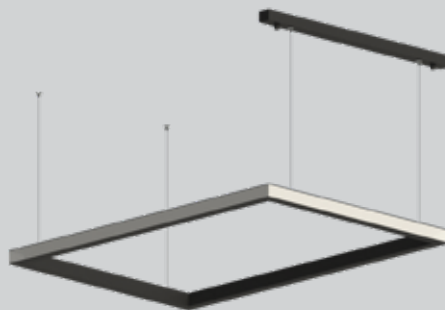

LINHA INTERNA | MODULARE

pendente MODULARE
horizontal luz Interna

pendente MODULARE
horizontal luz Externa

pendente MODULARE
horizontal luz Lateral p/ baixo

pendente MODULARE
horizontal luz Lateral p/ cima

pendente MODULARE
vertical luz Interna

pendente MODULARE
vertical luz Externa

pendente MODULARE
vertical luz Lateral

LINHA INTERNA | **MODULARE**

material

Produzido em alumínio e acrílico com iluminação interna, externa ou lateral.

Modelos disponíveis com fita de LED e drive. Potência da fita 14w/m e 20w/m e temperatura de 3000k e 4000k

FITA DE LED

<i>modelo</i>	<i>somatória comprimento + largura (cm)</i>	<i>opção de iluminação</i>	<i>lâmpadas *não inclusas</i>
MODULARE 80	80,0 (ex: 40 + 40)	Interna, Externa ou Lateral	fita de LED
MODULARE 100	100,0 (ex: 30 + 70)	Interna, Externa ou Lateral	fita de LED
MODULARE 120	120,0 (ex: 100 + 20)	Interna, Externa ou Lateral	fita de LED
MODULARE 140	140,0 (ex: 50 + 90)	Interna, Externa ou Lateral	fita de LED
MODULARE 160	160,0 (ex: 80 + 80)	Interna, Externa ou Lateral	fita de LED
MODULARE 180	180,0 (ex: 100 + 80)	Interna, Externa ou Lateral	fita de LED
MODULARE 200	200,0 (ex: 60 + 140)	Interna, Externa ou Lateral	fita de LED
MODULARE 220	220,0 (ex: 40 + 180)	Interna, Externa ou Lateral	fita de LED
MODULARE 240	240,0 (ex: 160 + 80)	Interna, Externa ou Lateral	fita de LED
MODULARE 260	260,0 (ex: 110 + 150)	Interna, Externa ou Lateral	fita de LED