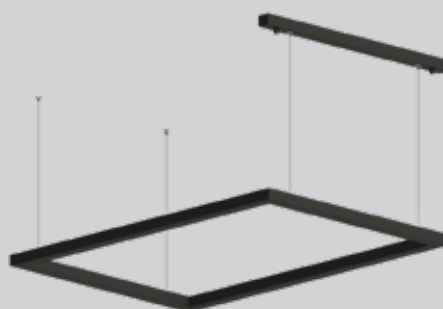

LINHA INTERNA | MODULARE

pendente MODULARE
horizontal luz Interna

pendente MODULARE
horizontal luz Externa

pendente MODULARE
horizontal luz Lateral p/ baixo

pendente MODULARE
horizontal luz Lateral p/ cima

pendente MODULARE
vertical luz Interna

pendente MODULARE
vertical luz Externa

pendente MODULARE
vertical luz Lateral

LINHA INTERNA | **MODULARE**

material

Produzido em alumínio e acrílico com iluminação interna, externa ou lateral.

Modelos disponíveis com fita de LED e drive. Potência da fita 14w/m e 20w/m e temperatura de 3000k e 4000k

FITA DE LED

<i>modelo</i>	<i>somatória comprimento + largura (cm)</i>	<i>opção de iluminação</i>	<i>lâmpadas *não inclusas</i>
MODULARE 80	80,0 (ex: 40 + 40)	Interna, Externa ou Lateral	fita de LED
MODULARE 100	100,0 (ex: 30 + 70)	Interna, Externa ou Lateral	fita de LED
MODULARE 120	120,0 (ex: 100 + 20)	Interna, Externa ou Lateral	fita de LED
MODULARE 140	140,0 (ex: 50 + 90)	Interna, Externa ou Lateral	fita de LED
MODULARE 160	160,0 (ex: 80 + 80)	Interna, Externa ou Lateral	fita de LED
MODULARE 180	180,0 (ex: 100 + 80)	Interna, Externa ou Lateral	fita de LED
MODULARE 200	200,0 (ex: 60 + 140)	Interna, Externa ou Lateral	fita de LED
MODULARE 220	220,0 (ex: 40 + 180)	Interna, Externa ou Lateral	fita de LED
MODULARE 240	240,0 (ex: 160 + 80)	Interna, Externa ou Lateral	fita de LED
MODULARE 260	260,0 (ex: 110 + 150)	Interna, Externa ou Lateral	fita de LED