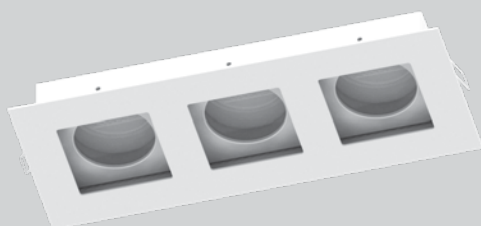

spot DOWN SLIM 1 bco

spot DOWN SLIM 1 pto

spot DOWN SLIM 2 bco

spot DOWN SLIM 2 pto

spot DOWN SLIM 3 bco

spot DOWN SLIM 3 pto

material

Spot de embutir direcionável oferece luz sutil. Pode ser instalado em tetos de forro de madeira, gesso ou *drywall*.

cores disponíveis

Branco, Branco Texturizado, Preto, Tabaco, Marrom, Cobre, Patina Cobre, Patina Verde, Dourado, Champanhe, Champanhe Fosco, Cinza e Ferrugem

* Consulte todos os acabamentos disponíveis

<i>modelo</i>	<i>nº de lâmpadas</i>	<i>comprimento (cm)</i>	<i>largura (cm)</i>	<i>soquete</i>	<i>lâmpadas *não inclusas</i>
spot DS 1/10	1	10,0	10,0	GU10	1 x dicróica
spot DS 1/12	1	12,0	12,0	E27	1 x PAR 20 ou AR 70
spot DS 1/16	1	16,5	16,5	E27	1 x PAR 30 ou AR 111
spot DS 2/10	2	17,5	10,0	GU10	2 x dicróica
spot DS 2/12	2	21,5	12,0	E27	2 x PAR 20 ou AR 70
spot DS 2/16	2	30,0	16,5	E27	2 x PAR 30 ou AR 111
spot DS 3/10	3	25,0	10,0	GU10	3 x dicróica
spot DS 3/12	3	30,5	12,0	E27	3 x PAR 20 ou AR 70
spot DS 3/16	3	43,5	16,5	E27	3 x PAR 30 ou AR 111