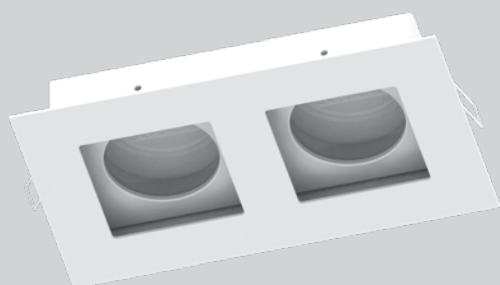

spot DOWN SLIM 1 bco

spot DOWN SLIM 1 pto

spot DOWN SLIM 2 bco

spot DOWN SLIM 2 pto

spot DOWN SLIM 3 bco

spot DOWN SLIM 3 pto

material

Spot de embutir direcionável oferece luz sutil. Pode ser instalado em tetos de forro de madeira, gesso ou *drywall*.

cores disponíveis

Branco, Branco Texturizado, Preto, Tabaco, Marrom, Cobre, Patina Cobre, Patina Verde, Dourado, Champanhe, Champanhe Fosco, Cinza e Ferrugem

* Consulte todos os acabamentos disponíveis

<i>modelo</i>	<i>nº de lâmpadas</i>	<i>comprimento (cm)</i>	<i>largura (cm)</i>	<i>soquete</i>	<i>lâmpadas *não inclusas</i>
spot DS 1/10	1	10,0	10,0	GU10	1 x dicróica
spot DS 1/12	1	12,0	12,0	E27	1 x PAR 20 ou AR 70
spot DS 1/16	1	16,5	16,5	E27	1 x PAR 30 ou AR 111
spot DS 2/10	2	17,5	10,0	GU10	2 x dicróica
spot DS 2/12	2	21,5	12,0	E27	2 x PAR 20 ou AR 70
spot DS 2/16	2	30,0	16,5	E27	2 x PAR 30 ou AR 111
spot DS 3/10	3	25,0	10,0	GU10	3 x dicróica
spot DS 3/12	3	30,5	12,0	E27	3 x PAR 20 ou AR 70
spot DS 3/16	3	43,5	16,5	E27	3 x PAR 30 ou AR 111