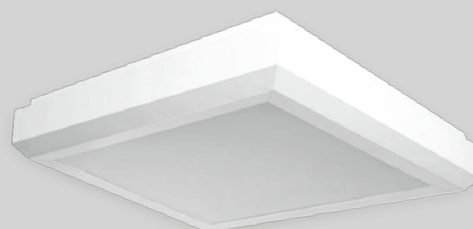

plafon **UP 20**

C 20 L 20 P 8
lâmpada 2x20W FCEL

plafon **UP 30**

C 30 L 30 P 8
lâmpada 3x20W FCEL

pendente **UP 40x30**

C 40 L 30 P 8
lâmpada 4x20W FCEL

pendente **UP 60x40**

C 60 L 40 P 8
lâmpada 6x20W FCEL

plafon **UP 40**

C 40 L 40 P 8
lâmpada 4x20W FCEL

plafon **UP 50**

C 50 L 50 P 8
lâmpada 6x20W FCEL