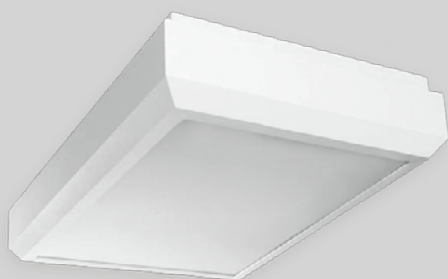

LINHA
CONTEMPORÂNEA

UP SLIM

Luminárias, pendentes e plafons de sobrepor, elaboradas em perfil de alumínio, cava geométrica externa, pintura em micro textura acetinada nas cores vermelho, branco, preto ou tabaco em visor de acrílico.

pendente **UP 40x30**

C 40 L 30 P 8
lâmpada 4x20W FCEL

pendente **UP 60x40**

C 60 L 40 P 8
lâmpada 6x20W FCEL

plafon **UP 40**

C 40 L 40 P 8
lâmpada 4x20W FCEL

plafon **UP 50**

C 50 L 50 P 8
lâmpada 6x20W FCEL