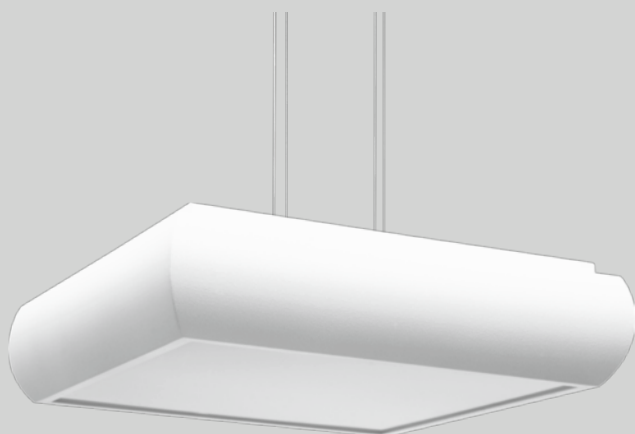

Luminárias, pendentes e plafons de sobrepor elaboradas em perfil de alumínio, pintura em micro textura acetinada nas cores vermelho, branco, preto ou tabaco em visor de acrílico.

› pendente **UNI 40**

C 40 L 40 P 9
lâmpada 4x20W FCEL

› pendente **UNI50**

C 50 L 50 P 9
lâmpada 6x20W FCEL

› plafon **UNI 20**

C 20 L 20 P 9
lâmpada 2x20W FCEL

› plafon **UNI 30**

C 30 L 30 P 9
lâmpada 3x20W FCEL

› pendente **UNI 40x30**

C 40 L 30 P 9
lâmpada 4x20W FCEL

› pendente **UNI 60x40**

C 60 L 40 P 9
lâmpada 6x20W FCEL

› plafon **UNI 40**

C 40 L 40 P 9
lâmpada 4x20W FCEL

› plafon **UNI 50**

C 50 L 50 P 9
lâmpada 6x20W FCEL

› plafon **UNI 40x30**

C 40 L 30 P 9
lâmpada 4x20W FCEL

OPCIONAL
PLACA DE LED