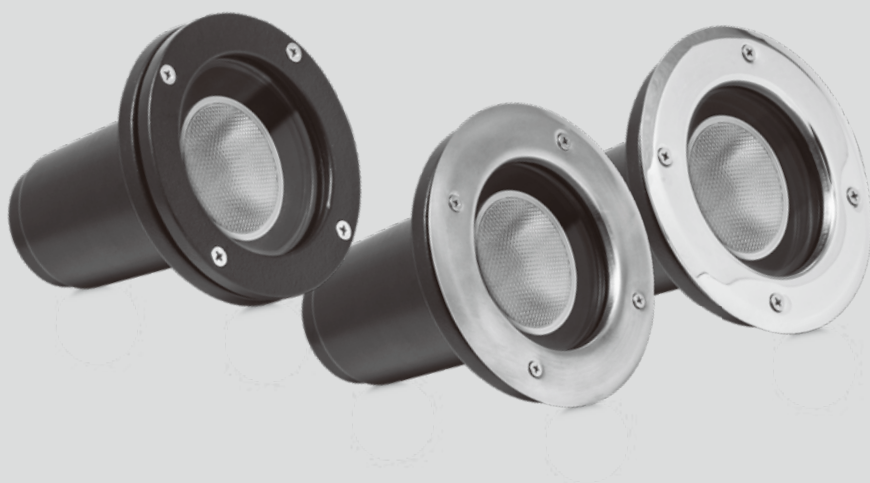

Spot para embutir de solo ideal para área externa. Elaboradas em alumínio com frente em aro preto, aço inox polido ou aço inox escovado. Disponível nas cores preto ou branco.

▶ embutir DICRÓICA

D 105 P 110

lâmpada 1 x DICRÓICA ou LED

▶ embutir PAR20 PEQ

D 105 P 145

lâmpada 1 x PAR 20 ou LED

▶ embutir PAR20 GDE

D 128 P 145

lâmpada 1 x PAR 20 ou LED

* Frente em aro preto, aço inox polido ou aço inox escovado

▶ embutir PAR30

D 152 P 180

lâmpada 1 x PAR 30 ou LED

▶ embutir PAR38

D 175 P 200

lâmpada 1 x PAR 38 ou LED

* Frente com ou sem proteção em alumínio