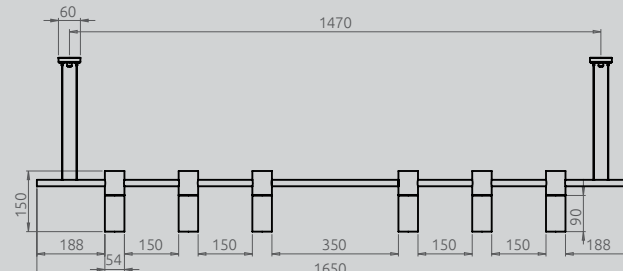

▶ pendente **TIBIA/4B**

alt. 150 + cabos | comp. 1250 | entre cabos 1070 mm
lâmpada 4x dicróica ou mini dicróica

▶ pendente **TIBIA/5A**

alt. 150 + cabos | comp. 1250 | entre cabos 1070 mm
lâmpadas 5x dicróica ou mini dicróica

▶ pendente **TIBIA/5B**

alt. 150 + cabos | comp. 1450 | entre cabos 1270 mm
lâmpada 5x dicróica ou mini dicróica

▶ pendente **TIBIA/6A**

alt. 150 + cabos | comp. 1450 | entre cabos 1270 mm
lâmpadas 6x dicróica ou mini dicróica

▶ pendente **TIBIA/6B**

alt. 150 + cabos | comp. 1650 | entre cabos 1470 mm
lâmpada 6x dicróica ou mini dicróica

Dimensões e dados técnicos

pendente **TIBIA/2**

pendente **TIBIA/5A**

pendente **TIBIA/3**

pendente **TIBIA/5B**

pendente **TIBIA/4A**

pendente **TIBIA/6A**

pendente **TIBIA/4B**

pendente **TIBIA/6B**

modelo	altura (mm)	comprimento (mm)	entre cabos (mm)	soquete	lâmpadas	tensão (V)
pendente TIBIA/2	150 + cabo	550	410	GU10	2 dicróica / mini dicróica	127
pendente TIBIA/3	150 + cabo	750	610	GU10	3 dicróica / mini dicróica	127
pendente TIBIA/4A	150 + cabo	1050	870	GU10	4 dicróica / mini dicróica	127
pendente TIBIA/4B	150 + cabo	1250	1070	GU10	4 dicróica / mini dicróica	127
pendente TIBIA/5A	150 + cabo	1250	1070	GU10	5 dicróica / mini dicróica	127
pendente TIBIA/5B	150 + cabo	1450	1270	GU10	5 dicróica / mini dicróica	127
pendente TIBIA/6A	150 + cabo	1450	1270	GU10	6 dicróica / mini dicróica	127
pendente TIBIA/6B	150 + cabo	1650	1470	GU10	6 dicróica / mini dicróica	127