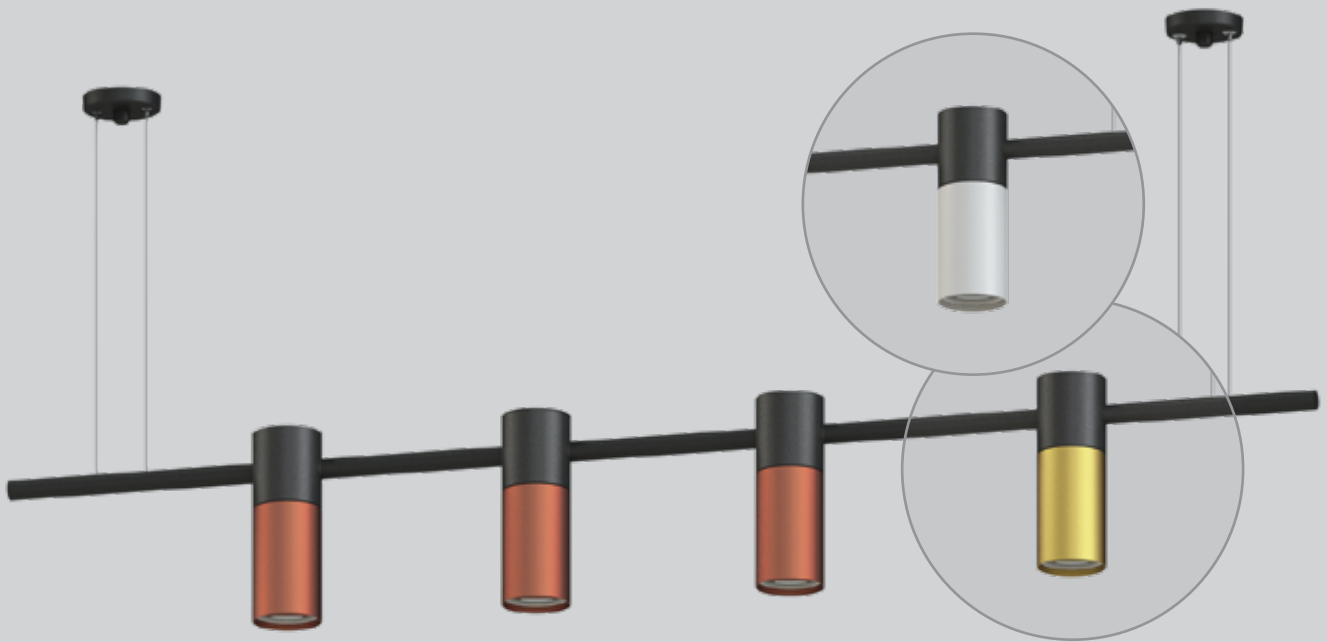

LINHA
CONTEMPORÂNEA

 **INCOLUSTRE®**

TIBIA

Pendentes de sobrepor com 2 a 6 spots.
Disponível na cor preta e em duas cores:
branco, dourado e branco.

▶ pendente **TIBIA/2**

alt. 150 + cabos | comp. 550 | entre cabos 410 mm
lâmpadas 2x dicróica ou mini dicróica

▶ pendente **TIBIA/3**

alt. 150 + cabos | comp. 750 | entre cabos 610 mm
lâmpada 3x dicróica ou mini dicróica

▶ pendente **TIBIA/4A**

alt. 150 + cabos | comp. 1050 | entre cabos 870 mm
lâmpadas 4x dicróica ou mini dicróica

▶ pendente **TIBIA/4B**

alt. 150 + cabos | comp. 1250 | entre cabos 1070 mm
lâmpada 4x dicróica ou mini dicróica

▶ pendente **TIBIA/5A**

alt. 150 + cabos | comp. 1250 | entre cabos 1070 mm
lâmpadas 5x dicróica ou mini dicróica

▶ pendente **TIBIA/5B**

alt. 150 + cabos | comp. 1450 | entre cabos 1270 mm
lâmpada 5x dicróica ou mini dicróica

▶ pendente **TIBIA/6A**

alt. 150 + cabos | comp. 1450 | entre cabos 1270 mm
lâmpadas 6x dicróica ou mini dicróica