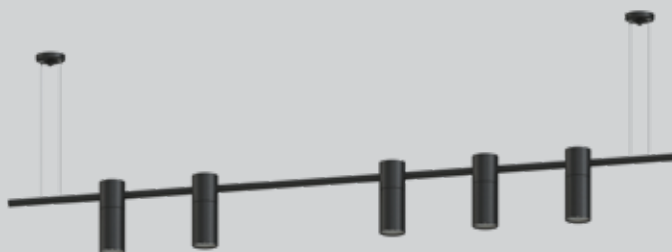

LINHA
CONTEMPORÂNEA

 **INCOLUSTRE®**

TIBIA

Pendentes de sobrepor com 2 a 6 spots.
Disponível na cor preta e em duas cores:
branco, dourado e branco.

▶ pendente **TIBIA/2**

alt. 150 + cabos | comp. 550 | entre cabos 410 mm
lâmpadas 2x dicróica ou mini dicróica

▶ pendente **TIBIA/3**

alt. 150 + cabos | comp. 750 | entre cabos 610 mm
lâmpada 3x dicróica ou mini dicróica

▶ pendente **TIBIA/4A**

alt. 150 + cabos | comp. 1050 | entre cabos 870 mm
lâmpadas 4x dicróica ou mini dicróica

▶ pendente **TIBIA/4B**

alt. 150 + cabos | comp. 1250 | entre cabos 1070 mm
lâmpada 4x dicróica ou mini dicróica

▶ pendente **TIBIA/5A**

alt. 150 + cabos | comp. 1250 | entre cabos 1070 mm
lâmpadas 5x dicróica ou mini dicróica

▶ pendente **TIBIA/5B**

alt. 150 + cabos | comp. 1450 | entre cabos 1270 mm
lâmpada 5x dicróica ou mini dicróica

▶ pendente **TIBIA/6A**

alt. 150 + cabos | comp. 1450 | entre cabos 1270 mm
lâmpadas 6x dicróica ou mini dicróica