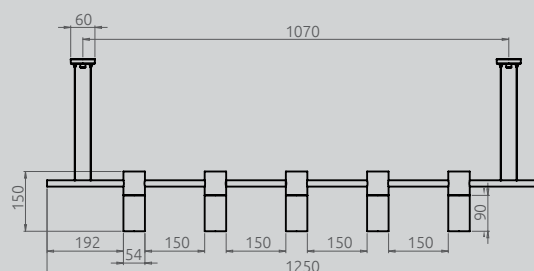

▶ pendente **TIBIA/4B**

alt. 150 + cabos | comp. 1250 | entre cabos 1070 mm
lâmpada 4x dicróica ou mini dicróica

▶ pendente **TIBIA/5A**

alt. 150 + cabos | comp. 1250 | entre cabos 1070 mm
lâmpadas 5x dicróica ou mini dicróica

▶ pendente **TIBIA/5B**

alt. 150 + cabos | comp. 1450 | entre cabos 1270 mm
lâmpada 5x dicróica ou mini dicróica

▶ pendente **TIBIA/6A**

alt. 150 + cabos | comp. 1450 | entre cabos 1270 mm
lâmpadas 6x dicróica ou mini dicróica

▶ pendente **TIBIA/6B**

alt. 150 + cabos | comp. 1650 | entre cabos 1470 mm
lâmpada 6x dicróica ou mini dicróica

Dimensões e dados técnicos

pendente **TIBIA/2**

pendente **TIBIA/5A**

pendente **TIBIA/3**

pendente **TIBIA/5B**

pendente **TIBIA/4A**

pendente **TIBIA/6A**

pendente **TIBIA/4B**

pendente **TIBIA/6B**

modelo	altura (mm)	comprimento (mm)	entre cabos (mm)	soquete	lâmpadas	tensão (V)
pendente TIBIA/2	150 + cabo	550	410	GU10	2 dicróica / mini dicróica	127
pendente TIBIA/3	150 + cabo	750	610	GU10	3 dicróica / mini dicróica	127
pendente TIBIA/4A	150 + cabo	1050	870	GU10	4 dicróica / mini dicróica	127
pendente TIBIA/4B	150 + cabo	1250	1070	GU10	4 dicróica / mini dicróica	127
pendente TIBIA/5A	150 + cabo	1250	1070	GU10	5 dicróica / mini dicróica	127
pendente TIBIA/5B	150 + cabo	1450	1270	GU10	5 dicróica / mini dicróica	127
pendente TIBIA/6A	150 + cabo	1450	1270	GU10	6 dicróica / mini dicróica	127
pendente TIBIA/6B	150 + cabo	1650	1470	GU10	6 dicróica / mini dicróica	127