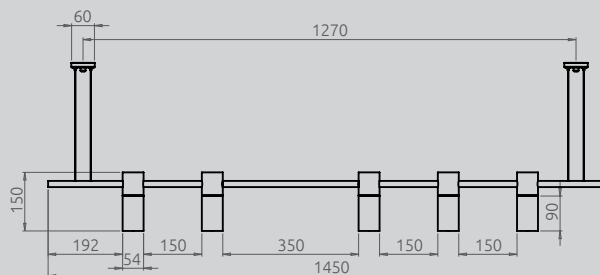

▶ pendente **TIBIA/4B**

alt. 150 + cabos | comp. 1250 | entre cabos 1070 mm
lâmpada 4x dicróica ou mini dicróica

▶ pendente **TIBIA/5A**

alt. 150 + cabos | comp. 1250 | entre cabos 1070 mm
lâmpadas 5x dicróica ou mini dicróica

▶ pendente **TIBIA/5B**

alt. 150 + cabos | comp. 1450 | entre cabos 1270 mm
lâmpada 5x dicróica ou mini dicróica

▶ pendente **TIBIA/6A**

alt. 150 + cabos | comp. 1450 | entre cabos 1270 mm
lâmpadas 6x dicróica ou mini dicróica

▶ pendente **TIBIA/6B**

alt. 150 + cabos | comp. 1650 | entre cabos 1470 mm
lâmpada 6x dicróica ou mini dicróica

Dimensões e dados técnicos

pendente **TIBIA/2**

pendente **TIBIA/5A**

pendente **TIBIA/3**

pendente **TIBIA/5B**

pendente **TIBIA/4A**

pendente **TIBIA/6A**

pendente **TIBIA/4B**

pendente **TIBIA/6B**

modelo	altura (mm)	comprimento (mm)	entre cabos (mm)	soquete	lâmpadas	tensão (V)
pendente TIBIA/2	150 + cabo	550	410	GU10	2 dicróica / mini dicróica	127
pendente TIBIA/3	150 + cabo	750	610	GU10	3 dicróica / mini dicróica	127
pendente TIBIA/4A	150 + cabo	1050	870	GU10	4 dicróica / mini dicróica	127
pendente TIBIA/4B	150 + cabo	1250	1070	GU10	4 dicróica / mini dicróica	127
pendente TIBIA/5A	150 + cabo	1250	1070	GU10	5 dicróica / mini dicróica	127
pendente TIBIA/5B	150 + cabo	1450	1270	GU10	5 dicróica / mini dicróica	127
pendente TIBIA/6A	150 + cabo	1450	1270	GU10	6 dicróica / mini dicróica	127
pendente TIBIA/6B	150 + cabo	1650	1470	GU10	6 dicróica / mini dicróica	127