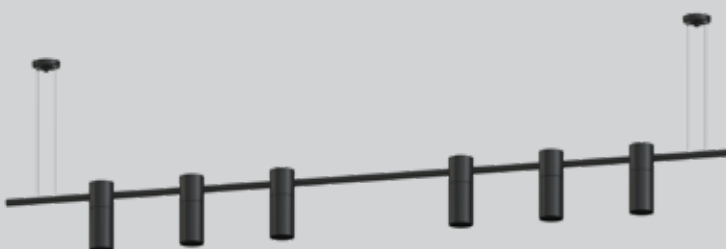

▶ pendente **TIBIA/3**

alt. 150 + cabos | comp. 750 | entre cabos 610 mm
lâmpada 3x dicróica ou mini dicróica

▶ pendente **TIBIA/4A**

alt. 150 + cabos | comp. 1050 | entre cabos 870 mm
lâmpadas 4x dicróica ou mini dicróica

▶ pendente **TIBIA/4B**

alt. 150 + cabos | comp. 1250 | entre cabos 1070 mm
lâmpada 4x dicróica ou mini dicróica

▶ pendente **TIBIA/5A**

alt. 150 + cabos | comp. 1250 | entre cabos 1070 mm
lâmpadas 5x dicróica ou mini dicróica

▶ pendente **TIBIA/5B**

alt. 150 + cabos | comp. 1450 | entre cabos 1270 mm
lâmpada 5x dicróica ou mini dicróica

▶ pendente **TIBIA/6A**

alt. 150 + cabos | comp. 1450 | entre cabos 1270 mm
lâmpadas 6x dicróica ou mini dicróica

▶ pendente **TIBIA/6B**

alt. 150 + cabos | comp. 1650 | entre cabos 1470 mm
lâmpada 6x dicróica ou mini dicróica

Dimensões e dados técnicos

pendente **TIBIA/2**

pendente **TIBIA/5A**

pendente **TIBIA/3**

pendente **TIBIA/5B**