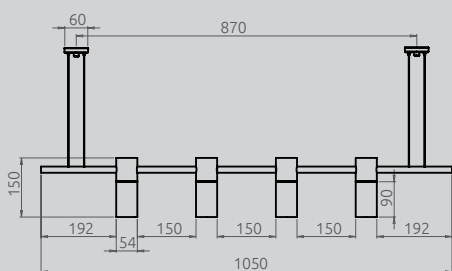

▶ pendente **TIBIA/4B**

alt. 150 + cabos | comp. 1250 | entre cabos 1070 mm
lâmpada 4x dicróica ou mini dicróica

▶ pendente **TIBIA/5A**

alt. 150 + cabos | comp. 1250 | entre cabos 1070 mm
lâmpadas 5x dicróica ou mini dicróica

▶ pendente **TIBIA/5B**

alt. 150 + cabos | comp. 1450 | entre cabos 1270 mm
lâmpada 5x dicróica ou mini dicróica

▶ pendente **TIBIA/6A**

alt. 150 + cabos | comp. 1450 | entre cabos 1270 mm
lâmpadas 6x dicróica ou mini dicróica

▶ pendente **TIBIA/6B**

alt. 150 + cabos | comp. 1650 | entre cabos 1470 mm
lâmpada 6x dicróica ou mini dicróica

Dimensões e dados técnicos

pendente **TIBIA/2**

pendente **TIBIA/5A**

pendente **TIBIA/3**

pendente **TIBIA/5B**

pendente **TIBIA/4A**

pendente **TIBIA/6A**

pendente **TIBIA/4B**

pendente **TIBIA/6B**

modelo	altura (mm)	comprimento (mm)	entre cabos (mm)	soquete	lâmpadas	tensão (V)
pendente TIBIA/2	150 + cabo	550	410	GU10	2 dicróica / mini dicróica	127
pendente TIBIA/3	150 + cabo	750	610	GU10	3 dicróica / mini dicróica	127
pendente TIBIA/4A	150 + cabo	1050	870	GU10	4 dicróica / mini dicróica	127
pendente TIBIA/4B	150 + cabo	1250	1070	GU10	4 dicróica / mini dicróica	127
pendente TIBIA/5A	150 + cabo	1250	1070	GU10	5 dicróica / mini dicróica	127
pendente TIBIA/5B	150 + cabo	1450	1270	GU10	5 dicróica / mini dicróica	127
pendente TIBIA/6A	150 + cabo	1450	1270	GU10	6 dicróica / mini dicróica	127
pendente TIBIA/6B	150 + cabo	1650	1470	GU10	6 dicróica / mini dicróica	127