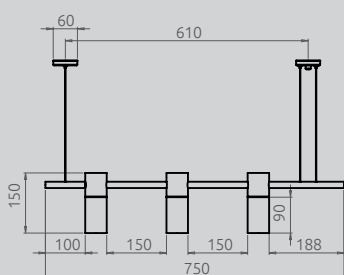

▶ pendente **TIBIA/4B**

alt. 150 + cabos | comp. 1250 | entre cabos 1070 mm
lâmpada 4x dicróica ou mini dicróica

▶ pendente **TIBIA/5A**

alt. 150 + cabos | comp. 1250 | entre cabos 1070 mm
lâmpadas 5x dicróica ou mini dicróica

▶ pendente **TIBIA/5B**

alt. 150 + cabos | comp. 1450 | entre cabos 1270 mm
lâmpada 5x dicróica ou mini dicróica

▶ pendente **TIBIA/6A**

alt. 150 + cabos | comp. 1450 | entre cabos 1270 mm
lâmpadas 6x dicróica ou mini dicróica

▶ pendente **TIBIA/6B**

alt. 150 + cabos | comp. 1650 | entre cabos 1470 mm
lâmpada 6x dicróica ou mini dicróica

Dimensões e dados técnicos

pendente **TIBIA/2**

pendente **TIBIA/5A**

pendente **TIBIA/3**

pendente **TIBIA/5B**

pendente **TIBIA/4A**

pendente **TIBIA/6A**

pendente **TIBIA/4B**

pendente **TIBIA/6B**

modelo	altura (mm)	comprimento (mm)	entre cabos (mm)	soquete	lâmpadas	tensão (V)
pendente TIBIA/2	150 + cabo	550	410	GU10	2 dicróica / mini dicróica	127
pendente TIBIA/3	150 + cabo	750	610	GU10	3 dicróica / mini dicróica	127
pendente TIBIA/4A	150 + cabo	1050	870	GU10	4 dicróica / mini dicróica	127
pendente TIBIA/4B	150 + cabo	1250	1070	GU10	4 dicróica / mini dicróica	127
pendente TIBIA/5A	150 + cabo	1250	1070	GU10	5 dicróica / mini dicróica	127
pendente TIBIA/5B	150 + cabo	1450	1270	GU10	5 dicróica / mini dicróica	127
pendente TIBIA/6A	150 + cabo	1450	1270	GU10	6 dicróica / mini dicróica	127
pendente TIBIA/6B	150 + cabo	1650	1470	GU10	6 dicróica / mini dicróica	127