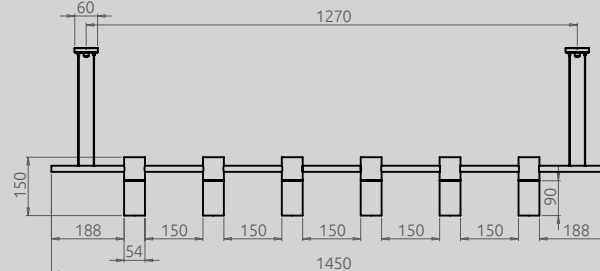

▶ pendente **TIBIA/4B**

alt. 150 + cabos | comp. 1250 | entre cabos 1070 mm
lâmpada 4x dicróica ou mini dicróica

▶ pendente **TIBIA/5A**

alt. 150 + cabos | comp. 1250 | entre cabos 1070 mm
lâmpadas 5x dicróica ou mini dicróica

▶ pendente **TIBIA/5B**

alt. 150 + cabos | comp. 1450 | entre cabos 1270 mm
lâmpada 5x dicróica ou mini dicróica

▶ pendente **TIBIA/6A**

alt. 150 + cabos | comp. 1450 | entre cabos 1270 mm
lâmpadas 6x dicróica ou mini dicróica

▶ pendente **TIBIA/6B**

alt. 150 + cabos | comp. 1650 | entre cabos 1470 mm
lâmpada 6x dicróica ou mini dicróica

Dimensões e dados técnicos

pendente **TIBIA/2**

pendente **TIBIA/5A**

pendente **TIBIA/3**

pendente **TIBIA/5B**

pendente **TIBIA/4A**

pendente **TIBIA/6A**

pendente **TIBIA/4B**

pendente **TIBIA/6B**

modelo	altura (mm)	comprimento (mm)	entre cabos (mm)	soquete	lâmpadas	tensão (V)
pendente TIBIA/2	150 + cabo	550	410	GU10	2 dicróica / mini dicróica	127
pendente TIBIA/3	150 + cabo	750	610	GU10	3 dicróica / mini dicróica	127
pendente TIBIA/4A	150 + cabo	1050	870	GU10	4 dicróica / mini dicróica	127
pendente TIBIA/4B	150 + cabo	1250	1070	GU10	4 dicróica / mini dicróica	127
pendente TIBIA/5A	150 + cabo	1250	1070	GU10	5 dicróica / mini dicróica	127
pendente TIBIA/5B	150 + cabo	1450	1270	GU10	5 dicróica / mini dicróica	127
pendente TIBIA/6A	150 + cabo	1450	1270	GU10	6 dicróica / mini dicróica	127
pendente TIBIA/6B	150 + cabo	1650	1470	GU10	6 dicróica / mini dicróica	127