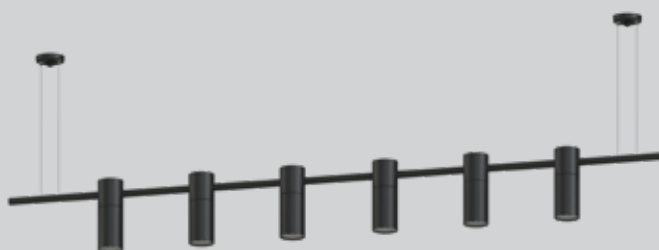

LINHA
CONTEMPORÂNEA

 **INCOLUSTRE®**

TIBIA

Pendentes de sobrepor com 2 a 6 spots.
Disponível na cor preta e em duas cores:
branco, dourado e branco.

▶ pendente **TIBIA/2**

alt. 150 + cabos | comp. 550 | entre cabos 410 mm
lâmpadas 2x dicróica ou mini dicróica

▶ pendente **TIBIA/3**

alt. 150 + cabos | comp. 750 | entre cabos 610 mm
lâmpada 3x dicróica ou mini dicróica

▶ pendente **TIBIA/4A**

alt. 150 + cabos | comp. 1050 | entre cabos 870 mm
lâmpadas 4x dicróica ou mini dicróica

▶ pendente **TIBIA/4B**

alt. 150 + cabos | comp. 1250 | entre cabos 1070 mm
lâmpada 4x dicróica ou mini dicróica

▶ pendente **TIBIA/5A**

alt. 150 + cabos | comp. 1250 | entre cabos 1070 mm
lâmpadas 5x dicróica ou mini dicróica

▶ pendente **TIBIA/5B**

alt. 150 + cabos | comp. 1450 | entre cabos 1270 mm
lâmpada 5x dicróica ou mini dicróica

▶ pendente **TIBIA/6A**

alt. 150 + cabos | comp. 1450 | entre cabos 1270 mm
lâmpadas 6x dicróica ou mini dicróica