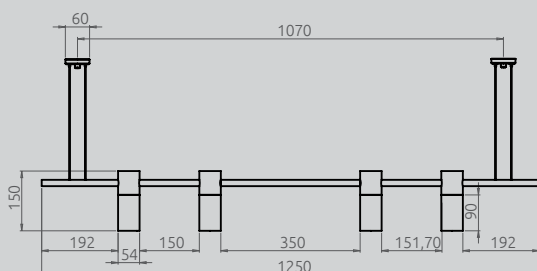

▶ pendente **TIBIA/4B**

alt. 150 + cabos | comp. 1250 | entre cabos 1070 mm
lâmpada 4x dicróica ou mini dicróica

▶ pendente **TIBIA/5A**

alt. 150 + cabos | comp. 1250 | entre cabos 1070 mm
lâmpadas 5x dicróica ou mini dicróica

▶ pendente **TIBIA/5B**

alt. 150 + cabos | comp. 1450 | entre cabos 1270 mm
lâmpada 5x dicróica ou mini dicróica

▶ pendente **TIBIA/6A**

alt. 150 + cabos | comp. 1450 | entre cabos 1270 mm
lâmpadas 6x dicróica ou mini dicróica

▶ pendente **TIBIA/6B**

alt. 150 + cabos | comp. 1650 | entre cabos 1470 mm
lâmpada 6x dicróica ou mini dicróica

Dimensões e dados técnicos

pendente **TIBIA/2**

pendente **TIBIA/5A**

pendente **TIBIA/3**

pendente **TIBIA/5B**

pendente **TIBIA/4A**

pendente **TIBIA/6A**

pendente **TIBIA/4B**

pendente **TIBIA/6B**

modelo	altura (mm)	comprimento (mm)	entre cabos (mm)	soquete	lâmpadas	tensão (V)
pendente TIBIA/2	150 + cabo	550	410	GU10	2 dicróica / mini dicróica	127
pendente TIBIA/3	150 + cabo	750	610	GU10	3 dicróica / mini dicróica	127
pendente TIBIA/4A	150 + cabo	1050	870	GU10	4 dicróica / mini dicróica	127
pendente TIBIA/4B	150 + cabo	1250	1070	GU10	4 dicróica / mini dicróica	127
pendente TIBIA/5A	150 + cabo	1250	1070	GU10	5 dicróica / mini dicróica	127
pendente TIBIA/5B	150 + cabo	1450	1270	GU10	5 dicróica / mini dicróica	127
pendente TIBIA/6A	150 + cabo	1450	1270	GU10	6 dicróica / mini dicróica	127
pendente TIBIA/6B	150 + cabo	1650	1470	GU10	6 dicróica / mini dicróica	127