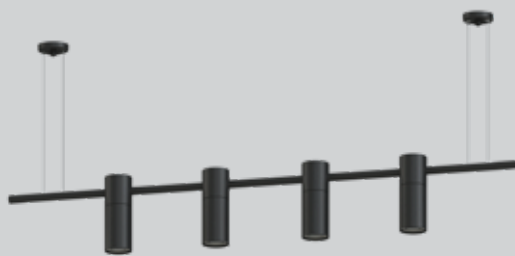

LINHA
CONTEMPORÂNEA

 **INCOLUSTRE®**

TIBIA

Pendentes de sobrepor com 2 a 6 spots.
Disponível na cor preta e em duas cores:
branco, dourado e branco.

▶ pendente **TIBIA/2**

alt. 150 + cabos | comp. 550 | entre cabos 410 mm
lâmpadas 2x dicróica ou mini dicróica

▶ pendente **TIBIA/3**

alt. 150 + cabos | comp. 750 | entre cabos 610 mm
lâmpada 3x dicróica ou mini dicróica

▶ pendente **TIBIA/4A**

alt. 150 + cabos | comp. 1050 | entre cabos 870 mm
lâmpadas 4x dicróica ou mini dicróica

▶ pendente **TIBIA/4B**

alt. 150 + cabos | comp. 1250 | entre cabos 1070 mm
lâmpada 4x dicróica ou mini dicróica

▶ pendente **TIBIA/5A**

alt. 150 + cabos | comp. 1250 | entre cabos 1070 mm
lâmpadas 5x dicróica ou mini dicróica

▶ pendente **TIBIA/5B**

alt. 150 + cabos | comp. 1450 | entre cabos 1270 mm
lâmpada 5x dicróica ou mini dicróica

▶ pendente **TIBIA/6A**

alt. 150 + cabos | comp. 1450 | entre cabos 1270 mm
lâmpadas 6x dicróica ou mini dicróica