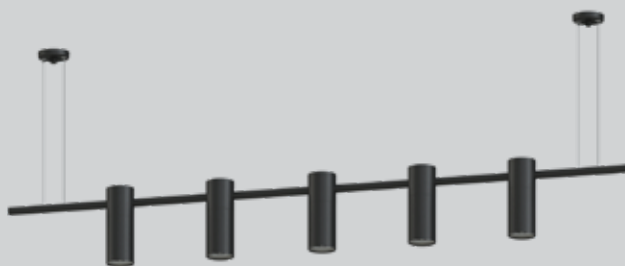

LINHA
CONTEMPORÂNEA

 **INCOLUSTRE®**

TIBIA

Pendentes de sobrepor com 2 a 6 spots.
Disponível na cor preta e em duas cores:
branco, dourado e branco.

▶ pendente **TIBIA/2**

alt. 150 + cabos | comp. 550 | entre cabos 410 mm
lâmpadas 2x dicróica ou mini dicróica

▶ pendente **TIBIA/3**

alt. 150 + cabos | comp. 750 | entre cabos 610 mm
lâmpada 3x dicróica ou mini dicróica

▶ pendente **TIBIA/4A**

alt. 150 + cabos | comp. 1050 | entre cabos 870 mm
lâmpadas 4x dicróica ou mini dicróica

▶ pendente **TIBIA/4B**

alt. 150 + cabos | comp. 1250 | entre cabos 1070 mm
lâmpada 4x dicróica ou mini dicróica

▶ pendente **TIBIA/5A**

alt. 150 + cabos | comp. 1250 | entre cabos 1070 mm
lâmpadas 5x dicróica ou mini dicróica

▶ pendente **TIBIA/5B**

alt. 150 + cabos | comp. 1450 | entre cabos 1270 mm
lâmpada 5x dicróica ou mini dicróica

▶ pendente **TIBIA/6A**

alt. 150 + cabos | comp. 1450 | entre cabos 1270 mm
lâmpadas 6x dicróica ou mini dicróica