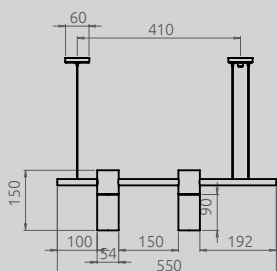

▶ pendente **TIBIA/4B**

alt. 150 + cabos | comp. 1250 | entre cabos 1070 mm
lâmpada 4x dicróica ou mini dicróica

▶ pendente **TIBIA/5A**

alt. 150 + cabos | comp. 1250 | entre cabos 1070 mm
lâmpadas 5x dicróica ou mini dicróica

▶ pendente **TIBIA/5B**

alt. 150 + cabos | comp. 1450 | entre cabos 1270 mm
lâmpada 5x dicróica ou mini dicróica

▶ pendente **TIBIA/6A**

alt. 150 + cabos | comp. 1450 | entre cabos 1270 mm
lâmpadas 6x dicróica ou mini dicróica

▶ pendente **TIBIA/6B**

alt. 150 + cabos | comp. 1650 | entre cabos 1470 mm
lâmpada 6x dicróica ou mini dicróica

Dimensões e dados técnicos

pendente **TIBIA/2**

pendente **TIBIA/5A**

pendente **TIBIA/3**

pendente **TIBIA/5B**

pendente **TIBIA/4A**

pendente **TIBIA/6A**

pendente **TIBIA/4B**

pendente **TIBIA/6B**

modelo	altura (mm)	comprimento (mm)	entre cabos (mm)	soquete	lâmpadas	tensão (V)
pendente TIBIA/2	150 + cabo	550	410	GU10	2 dicróica / mini dicróica	127
pendente TIBIA/3	150 + cabo	750	610	GU10	3 dicróica / mini dicróica	127
pendente TIBIA/4A	150 + cabo	1050	870	GU10	4 dicróica / mini dicróica	127
pendente TIBIA/4B	150 + cabo	1250	1070	GU10	4 dicróica / mini dicróica	127
pendente TIBIA/5A	150 + cabo	1250	1070	GU10	5 dicróica / mini dicróica	127
pendente TIBIA/5B	150 + cabo	1450	1270	GU10	5 dicróica / mini dicróica	127
pendente TIBIA/6A	150 + cabo	1450	1270	GU10	6 dicróica / mini dicróica	127
pendente TIBIA/6B	150 + cabo	1650	1470	GU10	6 dicróica / mini dicróica	127