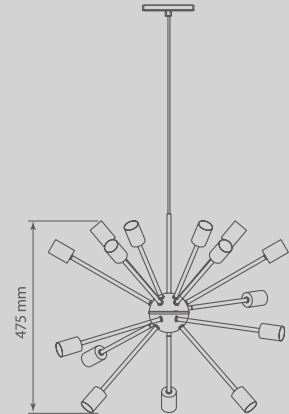

Pendente de sobrepor em formato de estrela com 16 ou 9 hastes. Disponível nas cores branco texturizado, preto, tabaco, marrom e cobre.

▶ pendente **STELLA 16**

▶ pendente **STELLA 9**

43 3174-4628 | tel 43 3174.4646 | Rua Onze de Outubro, 241A | Cambé, PR
contato@incolustre.com.br | www.incolustre.com.br