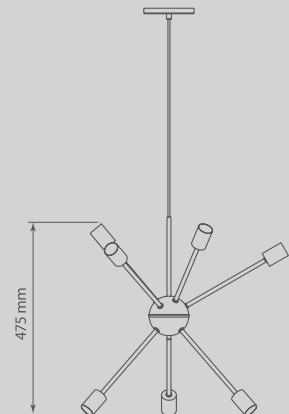

Pendente de sobrepor em formato de estrela com 16 ou 9 hastes. Disponível nas cores branco texturizado, preto, tabaco, marrom e cobre.

▶ pendente **STELLA 16**

▶ pendente **STELLA 9**

43 3174-4628 | tel 43 3174.4646 | Rua Onze de Outubro, 241A | Cambé, PR
contato@incolustre.com.br | www.incolustre.com.br