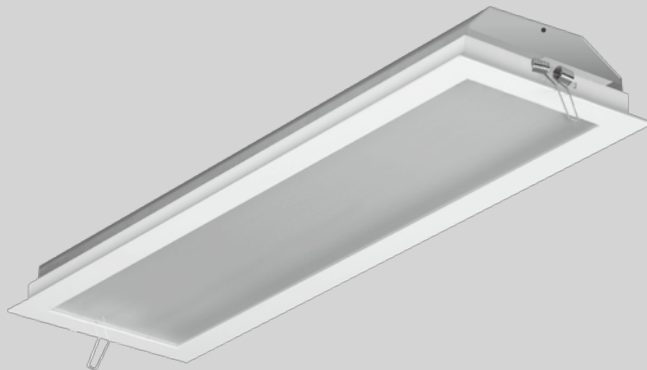

Luminárias e plafons de embutir e sobrepor elaboradas em alumínio ou aço com pintura eletrostática microtexturizada na cor branca.

▶ plafon embutido **SLIM 66x66**

C 66 L 66 P 5,8
embutido C 64 L 64
lâmpada 4x20W fluor. tubular ou LED

▶ plafon embutido **SLIM 35**

C 35 L 35 P 5,8
embutido C 33 L 33
lâmpada 4x20W FCEL

▶ plafon embutido **SLIM 40**

C 40 L 40 P 5,8
embutido C 38 L 38
lâmpada 4x20W FCEL

▶ plafon embutido **SLIM 45**

C 45 L 45 P 5,8
embutido C 43 L 43
lâmpada 4x20W FCEL

▶ plafon embutido **SLIM 50**

C 50 L 50 P 5,8
embutido C 48 L 48
lâmpada 6x20W FCEL

OPCIONAL
PLACA DE LED

▶ luminária embutido **SLIM 1/20**

C 66 L 12,8 P 12,8
embutido C 64 L 10,8
lâmpada 1x20W Fluor. tubular ou LED

▶ luminária embutido **SLIM 1/40**

C 127 L 12,8 P 12,8
embutido C 125 L 10,8
lâmpada 1x40W Fluor. tubular ou LED

▶ luminária embutido **SLIM 2/20**

C 66 L 17,1 P 12,8
embutido C 64 L 15,1
lâmpada 2x20W Fluor. tubular ou LED