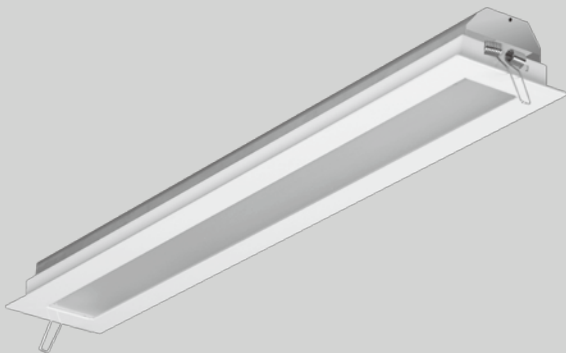

Luminárias e plafons de embutir e sobrepor elaboradas em alumínio ou aço com pintura eletrostática microtexturizada na cor branca.

▶ plafon embutido **SLIM 66x66**

C 66 L 66 P 5,8
embutido C 64 L 64
lâmpada 4x20W fluor. tubular ou LED

▶ plafon embutido **SLIM 35**

C 35 L 35 P 5,8
embutido C 33 L 33
lâmpada 4x20W FCEL

▶ plafon embutido **SLIM 40**

C 40 L 40 P 5,8
embutido C 38 L 38
lâmpada 4x20W FCEL

▶ plafon embutido **SLIM 45**

C 45 L 45 P 5,8
embutido C 43 L 43
lâmpada 4x20W FCEL

▶ plafon embutido **SLIM 50**

C 50 L 50 P 5,8
embutido C 48 L 48
lâmpada 6x20W FCEL

OPCIONAL
PLACA DE LED

▶ luminária embutido **SLIM 1/20**

C 66 L 12,8 P 12,8
embutido C 64 L 10,8
lâmpada 1x20W Fluor. tubular ou LED

▶ luminária embutido **SLIM 1/40**

C 127 L 12,8 P 12,8
embutido C 125 L 10,8
lâmpada 1x40W Fluor. tubular ou LED

▶ luminária embutido **SLIM 2/20**

C 66 L 17,1 P 12,8
embutido C 64 L 15,1
lâmpada 2x20W Fluor. tubular ou LED