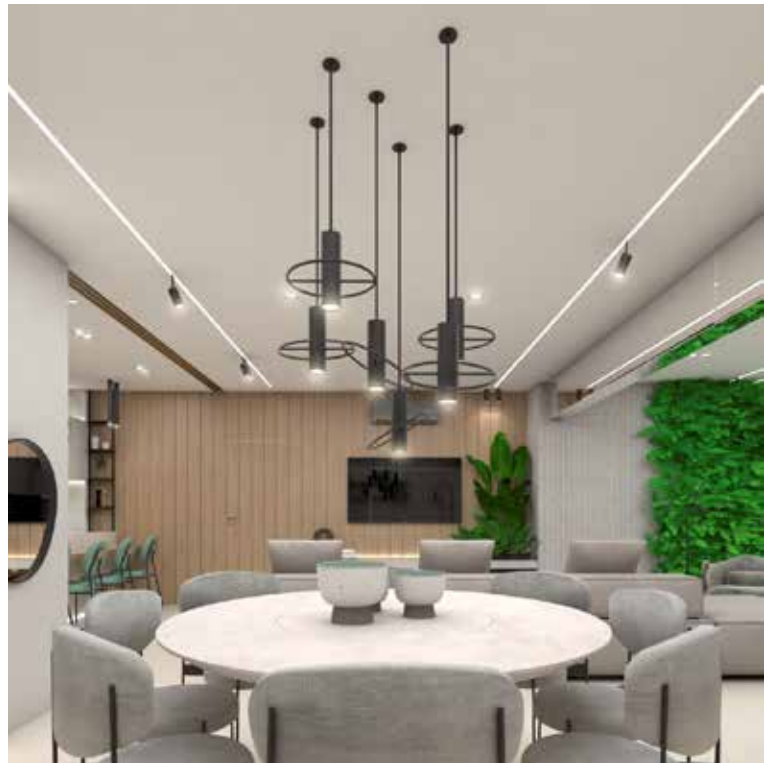

LINHA INTERNA | ROUTE

STUDIOBAUZI
ARQUITETURA & DESIGN

Desenvolvido pelos arquitetos do Studio Bauzi, o design do pendente Route traz versatilidade para seu ambiente através de sua haste flexível que permite criar várias versões do produto.

material

Produzido em tubos de alumínio e pintura eletrostática

cores disponíveis

Branco, Branco Texturizado, Preto, Tabaco, Marrom, Cobre, Patina Cobre, Patina Verde, Dourado, Champanhe, Champanhe Fosco, Cinza e Ferrugem

* Consulte todos os acabamentos disponíveis

<i>modelo</i>	<i>altura (cm)</i>	<i>largura (cm)</i>	<i>soquete</i>	<i>lâmpadas *não inclusas</i>
pendente ROUTE	25,0 + cabo	27,00	gu10	1 x dicróica

**cabo revestido com 150,0cm