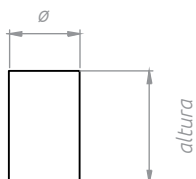

modelo	modelo	altura (mm)	diâmetro (mm)	Soquete	lâmpadas *não inclusas
spot fixo QUADRADO	perfil No-frame	8,0	5,8	G10	dicróica
spot fixo REDONDO	perfil No-frame	8,0	5,7	G10	dicróica
spot direcionável DICRÓICA sobrepor	direto parede/teto	8,5	5,4	G10	dicróica
spot direcionável DICRÓICA embutir	direto parede/teto	8,5	5,4	G10	dicróica
spot direcionável DICRÓICA slim	perfil Slim, Special Slim e Gran Slim	8,5	5,4	G10	dicróica
spot direcionável DICRÓICA no frame	perfil No-frame	8,5	5,4	G10	dicróica
spot direcionável MINI-DICRÓICA sobrepor	direto parede/teto	12	3,8	G10	mini-dicróica
spot direcionável MINI-DICRÓICA embutir	direto parede/teto	12	3,8	G10	mini-dicróica
spot direcionável MINI-DICRÓICA slim	perfil Slim, Special Slim e Gran Slim	12	3,8	G10	mini-dicróica
spot direcionável MINI-DICRÓICA no frame	perfil No-frame	12	3,8	G10	mini-dicróica

DICRÓICA

MINI-DICRÓICA