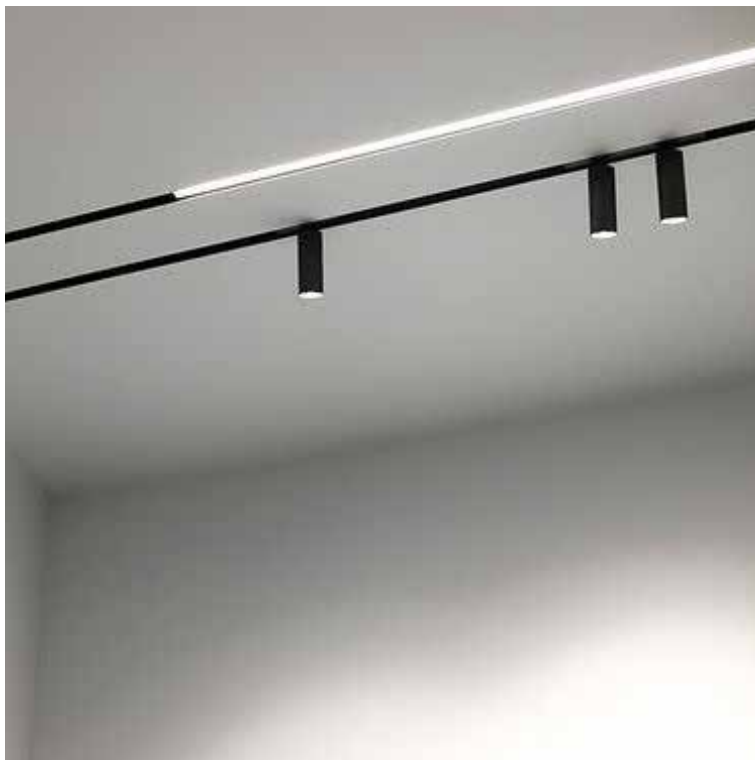

spot fixo  
QUADRADO

spot fixo  
REDONDO

spot direcionável  
DICROICA  
sobrepôr

spot direcionável  
DICROICA  
embutir

spot direcionável  
DICROICA  
slim

spot direcionável  
DICROICA  
no frame

spot direcionável  
MINI- DICROICA  
sobrepôr

spot direcionável  
MINI- DICROICA  
embutir

spot direcionável  
MINI- DICROICA  
slim

spot direcionável  
MINI- DICROICA  
no frame

material

Os spots especialmente projetados para essa linha trazem um complemento sem igual, complementando a iluminação indireta com pontos de luzes diretas.

cores

Branco, Branco Textura, Preto, Tabaco, Marrom, Cobre, Patina Cobre, Patina Verde, Dourado, Champanhe, Champanhe Fosco, Cinza e Ferrugem

\* Consulte todos os acabamentos disponíveis

modelo	modelo	altura (mm)	diâmetro (mm)	Soquete	lâmpadas *não inclusas
spot fixo QUADRADO	perfil No-frame	8,0	5,8	G10	dicróica
spot fixo REDONDO	perfil No-frame	8,0	5,7	G10	dicróica
spot direcionável DICRÓICA sobrepor	direto parede/teto	8,5	5,4	G10	dicróica
spot direcionável DICRÓICA embutir	direto parede/teto	8,5	5,4	G10	dicróica
spot direcionável DICRÓICA slim	perfil Slim, Special Slim e Gran Slim	8,5	5,4	G10	dicróica
spot direcionável DICRÓICA no frame	perfil No-frame	8,5	5,4	G10	dicróica
spot direcionável MINI-DICRÓICA sobrepor	direto parede/teto	12	3,8	G10	mini-dicróica
spot direcionável MINI-DICRÓICA embutir	direto parede/teto	12	3,8	G10	mini-dicróica
spot direcionável MINI-DICRÓICA slim	perfil Slim, Special Slim e Gran Slim	12	3,8	G10	mini-dicróica
spot direcionável MINI-DICRÓICA no frame	perfil No-frame	12	3,8	G10	mini-dicróica