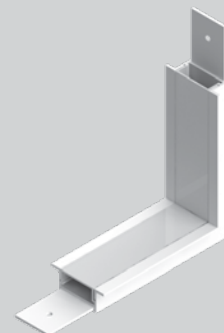

perfil SPECIAL
SLIM sobrepor

conexão TETO-TETO
sobrepor

conexão TETO-PAREDE
sobrepor

perfil SPECIAL
SLIM embutir

conexão TETO-TETO
embutir

conexão TETO-PAREDE
embutir

LINHA PERFIL | SPECIAL SLIM

material

O perfil SPECIAL SLIM é a evolução do perfil SLIM. Com uma profundidade mais baixa se tornou um perfil mais delicado, porém com a mesma funcionalidade. Sua altura especial possibilita, no caso do perfil de embutir, a fácil instalação em gesso acartonado (*drywall*), pois por ser mais baixo ele livra a estrutura do gesso, evitando recortes na mesma.

cores

Branco, Branco Textura, Preto, Tabaco, Marrom, Cobre, Patina Cobre, Patina Verde, Dourado, Champanhe, Champanhe Fosco, Cinza e Ferrugem

* Consulte todos os acabamentos disponíveis

FITA DE LED

modelo	comprimento* (m)	largura (mm)	largura embutida (mm)	altura (mm)	lâmpadas *não inclusas
perfil SPECIAL SLIM sobrepor	Barras de 1, 2 e 3	25,0	-	13,5	fita de LED
perfil SPECIAL SLIM embutir	Barras de 1, 2 e 3	35,0	25,0	13,5	fita de LED