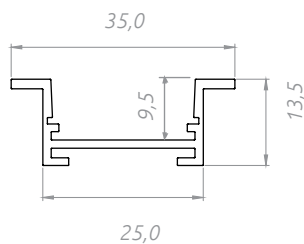

O perfil SPECIAL SLIM é a evolução do perfil SLIM. Com uma profundidade mais baixa se tornou um perfil mais delicado, porém com a mesma funcionalidade. Sua altura especial possibilita, no caso do perfil de embutir, a fácil instalação em gesso acartonado (*drywall*), pois por ser mais baixo ele livra a estrutura do gesso, evitando recortes na mesma.

cores

Branco, Branco Textura, Preto, Tabaco, Marrom, Cobre, Patina Cobre, Patina Verde, Dourado, Champanhe, Champanhe Fosco, Cinza e Ferrugem

* Consulte todos os acabamentos disponíveis

FITA DE LED

modelo	comprimento* (m)	largura (mm)	largura embutida (mm)	altura (mm)	lâmpadas *não inclusas
perfil SPECIAL SLIM sobrepor	Barras de 1, 2 e 3	25,0	-	13,5	fita de LED
perfil SPECIAL SLIM embutir	Barras de 1, 2 e 3	35,0	25,0	13,5	fita de LED

* Outras medidas sob encomenda

SOBREPOR

Acompanha tampa:

EMBUTIR

Acompanha tampa e mola: