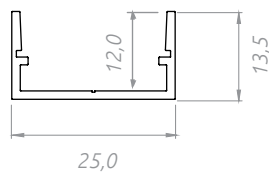

LINHA PERFIL | SPECIAL SLIM

material

O perfil SPECIAL SLIM é a evolução do perfil SLIM. Com uma profundidade mais baixa se tornou um perfil mais delicado, porém com a mesma funcionalidade. Sua altura especial possibilita, no caso do perfil de embutir, a fácil instalação em gesso acartonado (*drywall*), pois por ser mais baixo ele livra a estrutura do gesso, evitando recortes na mesma.

cores

Branco, Branco Textura, Preto, Tabaco, Marrom, Cobre, Patina Cobre, Patina Verde, Dourado, Champanhe, Champanhe Fosco, Cinza e Ferrugem

* Consulte todos os acabamentos disponíveis

FITA DE LED

modelo	comprimento* (m)	largura (mm)	largura embutida (mm)	altura (mm)	lâmpadas *não inclusas
perfil SPECIAL SLIM sobrepor	Barras de 1, 2 e 3	25,0	-	13,5	fita de LED
perfil SPECIAL SLIM embutir	Barras de 1, 2 e 3	35,0	25,0	13,5	fita de LED

* Outras medidas sob encomenda

SOBREPOR

Acompanha tampa:

EMBUTIR

Acompanha tampa e mola: