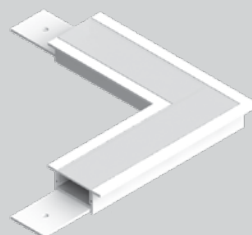

perfil SPECIAL
SLIM sobrepor

conexão TETO-TETO
sobrepor

conexão TETO-PAREDE
sobrepor

perfil SPECIAL
SLIM embutir

conexão TETO-TETO
embutir

conexão TETO-PAREDE
embutir

LINHA PERFIL | SPECIAL SLIM

material

O perfil SPECIAL SLIM é a evolução do perfil SLIM. Com uma profundidade mais baixa se tornou um perfil mais delicado, porém com a mesma funcionalidade. Sua altura especial possibilita, no caso do perfil de embutir, a fácil instalação em gesso acartonado (*drywall*), pois por ser mais baixo ele livra a estrutura do gesso, evitando recortes na mesma.

cores

Branco, Branco Textura, Preto, Tabaco, Marrom, Cobre, Patina Cobre, Patina Verde, Dourado, Champanhe, Champanhe Fosco, Cinza e Ferrugem

* Consulte todos os acabamentos disponíveis

FITA DE LED

modelo	comprimento* (m)	largura (mm)	largura embutida (mm)	altura (mm)	lâmpadas *não inclusas
perfil SPECIAL SLIM sobrepor	Barras de 1, 2 e 3	25,0	-	13,5	fita de LED
perfil SPECIAL SLIM embutir	Barras de 1, 2 e 3	35,0	25,0	13,5	fita de LED