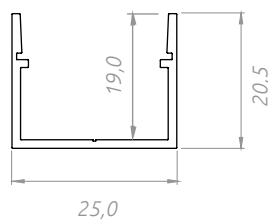

Acompanha tampa: