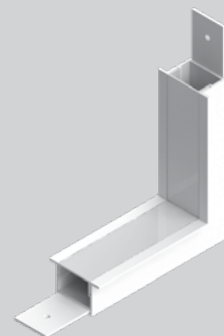

LINHA PERFIL | SLIM

perfil SLIM  
sobrepôr

conexão TETO-TETO  
sobrepôr

conexão TETO-PAREDE  
sobrepôr

perfil SLIM  
embutir

conexão TETO-TETO  
embutir

conexão TETO-PAREDE  
embutir

## LINHA PERFIL | SLIM

### material

Produzido em alumínio com difusor de acrílico de proteção UVA que difunde a iluminação da fita, inibindo a marcação dos pontos do LED. Seu tamanho foi projetado para qualquer ambiente, sendo possível utilizar uma ou duas fitas no perfil, obtendo assim uma iluminação maior, conforme necessidade.

Com um aprimorado sistema de encaixe e molas de correr, os perfis e as conexões são de fácil instalação e excelente acabamento.