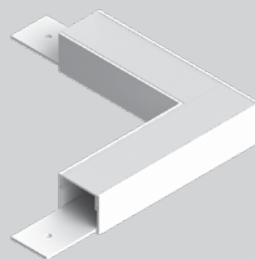

LINHA PERFIL | SLIM

perfil SLIM  
sobrepôr

conexão TETO-TETO  
sobrepôr

conexão TETO-PAREDE  
sobrepôr

perfil SLIM  
embutir

conexão TETO-TETO  
embutir

conexão TETO-PAREDE  
embutir

## LINHA PERFIL | SLIM

### material

Produzido em alumínio com difusor de acrílico de proteção UVA que difunde a iluminação da fita, inibindo a marcação dos pontos do LED. Seu tamanho foi projetado para qualquer ambiente, sendo possível utilizar uma ou duas fitas no perfil, obtendo assim uma iluminação maior, conforme necessidade.

Com um aprimorado sistema de encaixe e molas de correr, os perfis e as conexões são de fácil instalação e excelente acabamento.