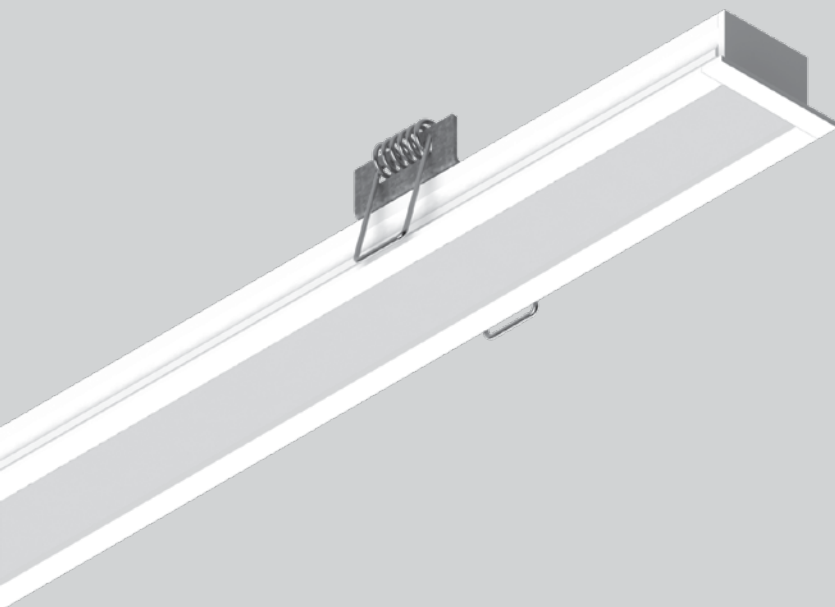

LINHA PERFIL | SLIM

perfil SLIM  
sobrepôr

conexão TETO-TETO  
sobrepôr

conexão TETO-PAREDE  
sobrepôr

perfil SLIM  
embutir

conexão TETO-TETO  
embutir

conexão TETO-PAREDE  
embutir

## LINHA PERFIL | SLIM

### material

Produzido em alumínio com difusor de acrílico de proteção UVA que difunde a iluminação da fita, inibindo a marcação dos pontos do LED. Seu tamanho foi projetado para qualquer ambiente, sendo possível utilizar uma ou duas fitas no perfil, obtendo assim uma iluminação maior, conforme necessidade.

Com um aprimorado sistema de encaixe e molas de correr, os perfis e as conexões são de fácil instalação e excelente acabamento.