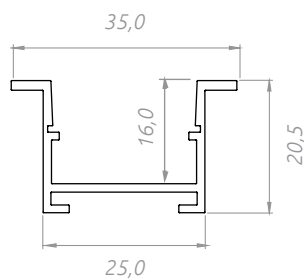

### FITA DE LED

modelo	comprimento* (m)	largura (mm)	largura embutida (mm)	altura (mm)	lâmpadas *não inclusas
perfil SLIM sobrepôr	Barras de 1, 2 e 3	25,0	-	20,5	fita de LED
perfil SLIM embutir	Barras de 1, 2 e 3	35,0	25,0	20,5	fita de LED

\* Outras medidas sob encomenda

SOBREPÔR

Acompanha tampa:

EMBUTIR

Acompanha tampa e mola: