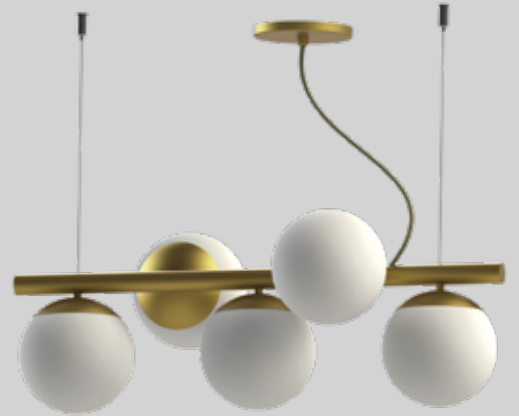

Pendentes e arandelas para área interna, disponível nas cores cobre, champanhe, dourado, preto ou branco com vidro leitoso ou âmbar.

▶ pendente **PALLE HASTE 1A**

alt. cabo | comp. 12,5 cm
lâmpada 1x25W

▶ pendente **PALLE HASTE 1B**

alt. 34,0 | comp. 12,5 cm
lâmpada 1x25W

▶ pendente **PALLE HASTE 1C**

alt. 48,5 | comp. 18,5 cm
lâmpada 1x25W

▶ pendente **PALLE 5**

alt. 23,0 | comp. 60,0 | entre cabos 46,0 cm
lâmpada 5x25W

▶ pendente **PALLE 7**

alt. 32,0 | comp. 70,0 | entre cabos 41,0 cm
lâmpada 7x25W

▶ pendente **PALLE 13**

alt. 32,0 | comp. 100,0 | entre cabos 85,0 cm
lâmpada 13x25W

▶ pendente **PALLE HASTE 2**

alt. 45,0 | comp. 35,5 cm
lâmpada 2x25W

alt. 46,5 | comp. 17,5 cm
lâmpada 2x25W

▶ pendente **PALLE 1A**

alt. 12,0 | comp. 12,0 cm
lâmpada 1x25W

▶ pendente **PALLE 1B**

alt. 25,5 | comp. 17,0 cm
lâmpada 1x25W

Dimensões e dados técnicos

Elaborado em alumínio com soquete E27