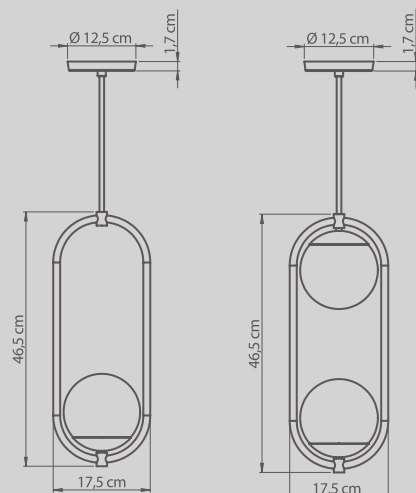

▶ pendentes UNO e DUO