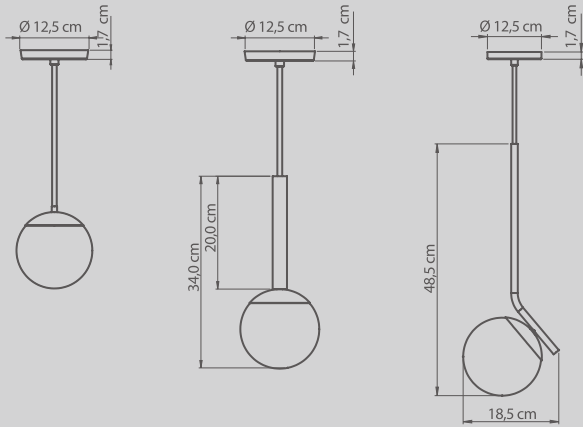

Dimensões e dados técnicos

Elaborado em alumínio com soquete E27

▶ pendentes HASTE 1A, AB e AC