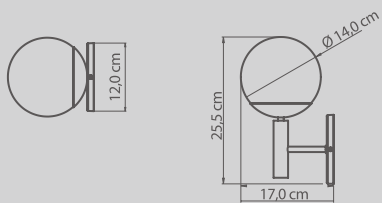

Dimensões e dados técnicos

Elaborado em alumínio com soquete E27

▶ pendentes HASTE 1A, AB e AC

▶ pendentes HASTE 2, 3 e 5

▶ arandela

▶ pendentes 5, 7 e 13

▶ pendentes UNO e DUO