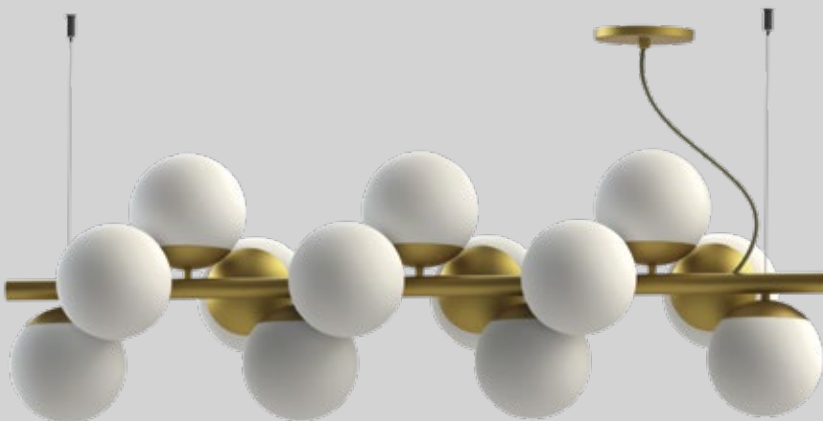

Pendentes e arandelas para área interna, disponível nas cores cobre, champanhe, dourado, preto ou branco com vidro leitoso ou âmbar.

▶ pendente **PALLE HASTE 1A**

alt. cabo | comp. 12,5 cm
lâmpada 1x25W

▶ pendente **PALLE HASTE 1B**

alt. 34,0 | comp. 12,5 cm
lâmpada 1x25W

▶ pendente **PALLE HASTE 1C**

alt. 48,5 | comp. 18,5 cm
lâmpada 1x25W

▶ pendente **PALLE 5**

alt. 23,0 | comp. 60,0 | entre cabos 46,0 cm
lâmpada 5x25W

▶ pendente **PALLE 7**

alt. 32,0 | comp. 70,0 | entre cabos 41,0 cm
lâmpada 7x25W

▶ pendente **PALLE 13**

alt. 32,0 | comp. 100,0 | entre cabos 85,0 cm
lâmpada 13x25W

▶ pendente **PALLE HASTE 2**

alt. 45,0 | comp. 35,5 cm
lâmpada 2x25W

alt. 46,5 | comp. 17,5 cm
lâmpada 2x25W

▶ pendente **PALLE 1A**

alt. 12,0 | comp. 12,0 cm
lâmpada 1x25W

▶ pendente **PALLE 1B**

alt. 25,5 | comp. 17,0 cm
lâmpada 1x25W

Dimensões e dados técnicos

Elaborado em alumínio com soquete E27