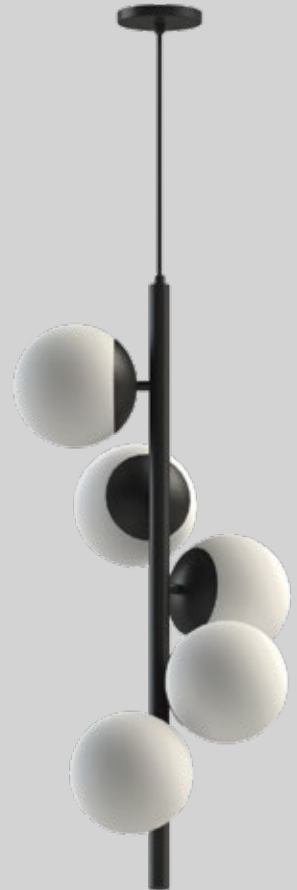

Pendentes e arandelas para área interna, disponível nas cores cobre, champanhe, dourado, preto ou branco com vidro leitoso ou âmbar.

▶ pendente **PALLE HASTE 1A**

alt. cabo | comp. 12,5 cm
lâmpada 1x25W

▶ pendente **PALLE HASTE 1B**

alt. 34,0 | comp. 12,5 cm
lâmpada 1x25W

▶ pendente **PALLE HASTE 1C**

alt. 48,5 | comp. 18,5 cm
lâmpada 1x25W

▶ pendente **PALLE 5**

alt. 23,0 | comp. 60,0 | entre cabos 46,0 cm
lâmpada 5x25W

▶ pendente **PALLE 7**

alt. 32,0 | comp. 70,0 | entre cabos 41,0 cm
lâmpada 7x25W

▶ pendente **PALLE 13**

alt. 32,0 | comp. 100,0 | entre cabos 85,0 cm
lâmpada 13x25W

▶ pendente **PALLE HASTE 2**

alt. 45,0 | comp. 35,5 cm
lâmpada 2x25W

▶ pendente **PALLE HASTE 3**

alt. 55,0 | comp. 34,0 cm
lâmpada 3x25W

▶ pendente **PALLE HASTE 5**

alt. 75,0 | comp. 33,5 cm
lâmpada 5x25W

▶ pendente **PALLE UNO**

alt. 46,5 | comp. 17,5 cm
lâmpada 1x25W

▶ pendente **PALLE DUO**