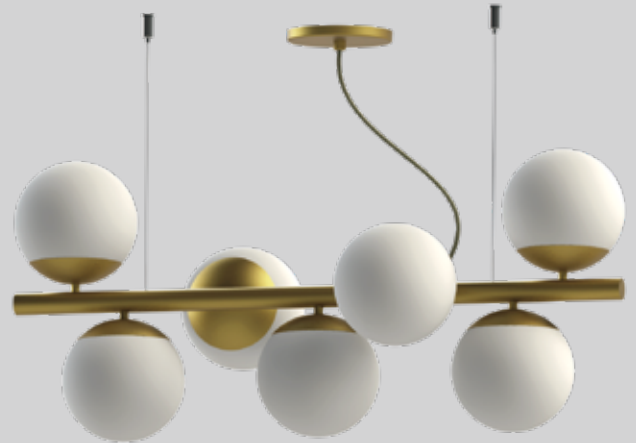

Pendentes e arandelas para área interna, disponível nas cores cobre, champanhe, dourado, preto ou branco com vidro leitoso ou âmbar.

▶ pendente **PALLE HASTE 1A**

alt. cabo | comp. 12,5 cm
lâmpada 1x25W

▶ pendente **PALLE HASTE 1B**

alt. 34,0 | comp. 12,5 cm
lâmpada 1x25W

▶ pendente **PALLE HASTE 1C**

alt. 48,5 | comp. 18,5 cm
lâmpada 1x25W

▶ pendente **PALLE 5**

alt. 23,0 | comp. 60,0 | entre cabos 46,0 cm
lâmpada 5x25W

▶ pendente **PALLE 7**

alt. 32,0 | comp. 70,0 | entre cabos 41,0 cm
lâmpada 7x25W

▶ pendente **PALLE 13**

alt. 32,0 | comp. 100,0 | entre cabos 85,0 cm
lâmpada 13x25W

▶ pendente **PALLE HASTE 2**

alt. 45,0 | comp. 35,5 cm
lâmpada 2x25W

alt. 46,5 | comp. 17,5 cm
lâmpada 2x25W

▶ pendente **PALLE 1A**

alt. 12,0 | comp. 12,0 cm
lâmpada 1x25W

▶ pendente **PALLE 1B**

alt. 25,5 | comp. 17,0 cm
lâmpada 1x25W

Dimensões e dados técnicos

Elaborado em alumínio com soquete E27