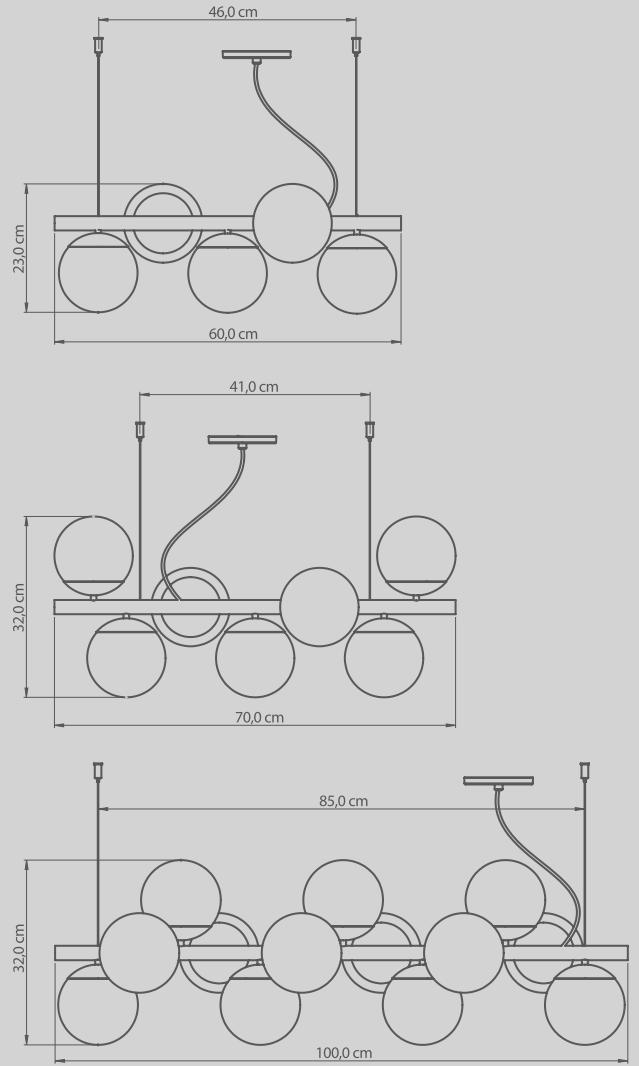

▶ pendentes 5, 7 e 13