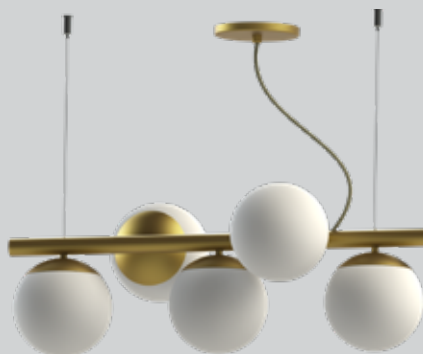

pendente PALLE HASTE 5

pendente PALLE UNO

pendente PALLE DUNO

material

Pendentes e arandelas em alumínio com vidro leitoso, âmbar, transparente ou fumê de 14cm.

cores disponíveis

Branco, Branco Texturizado, Preto, Tabaco, Marrom, Cobre, Patina Cobre, Patina Verde, Dourado, Champanhe, Champanhe Fosco, Cinza e Ferrugem

* Consulte todos os acabamentos disponíveis

<i>modelo</i>	<i>altura (cm)</i>	<i>largura (cm)</i>	<i>soquete</i>	<i>lâmpadas *não inclusas</i>
arandela PALLE 1A	14,0	15,0	E27	1 x 25W
arandela PALLE 1B	25,0	17,0	E27	1 x 25W
pendente PALLE HASTE 1A	14,0 + cabo	14,0	E27	1 x 25W
pendente PALLE HASTE 1B	34,0 + cabo	14,0	E27	1 x 25W
pendente PALLE HASTE 1C	48,5 + cabo	18,5	E27	1 x 25W
pendente PALLE HASTE 2	45,0 + cabo	35,5	E27	2 x 25W
pendente PALLE HASTE 3	55,0 + cabo	34,0	E27	3 x 25W
pendente PALLE HASTE 5	75,0 + cabo	33,5	E27	5 x 25W
pendente PALLE UNO	46,5 + cabo	17,5	E27	1 x 25W
pendente PALLE DUO	46,5 + cabo	17,5	E27	2 x 25W

plafon PALLE LINEAR 2

plafon PALLE LINEAR 3

plafon PALLE LINEAR 4

pendente PALLE 5

pendente PALLE 7

pendente PALLE 13

pendente QUADRADRO PALLE 5

pendente QUADRADRO PALLE 7

material

Pendentes e arandelas em alumínio com vidro leitoso, âmbar, transparente ou fumê de 14cm,

cores disponíveis

Branco, Branco Texturizado, Preto, Tabaco, Marrom, Cobre, Patina Cobre, Patina Verde, Dourado, Champanhe, Champanhe Fosco, Cinza e Ferrugem