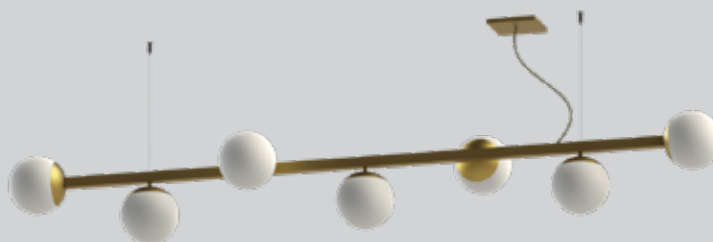

pendente PALLE HASTE 5

pendente PALLE UNO

pendente PALLE DUNO

material

Pendentes e arandelas em alumínio com vidro leitoso, âmbar, transparente ou fumê de 14cm.

cores disponíveis

Branco, Branco Texturizado, Preto, Tabaco, Marrom, Cobre, Patina Cobre, Patina Verde, Dourado, Champanhe, Champanhe Fosco, Cinza e Ferrugem

* Consulte todos os acabamentos disponíveis

<i>modelo</i>	<i>altura (cm)</i>	<i>largura (cm)</i>	<i>soquete</i>	<i>lâmpadas *não inclusas</i>
arandela PALLE 1A	14,0	15,0	E27	1 x 25W
arandela PALLE 1B	25,0	17,0	E27	1 x 25W
pendente PALLE HASTE 1A	14,0 + cabo	14,0	E27	1 x 25W
pendente PALLE HASTE 1B	34,0 + cabo	14,0	E27	1 x 25W
pendente PALLE HASTE 1C	48,5 + cabo	18,5	E27	1 x 25W
pendente PALLE HASTE 2	45,0 + cabo	35,5	E27	2 x 25W
pendente PALLE HASTE 3	55,0 + cabo	34,0	E27	3 x 25W
pendente PALLE HASTE 5	75,0 + cabo	33,5	E27	5 x 25W
pendente PALLE UNO	46,5 + cabo	17,5	E27	1 x 25W
pendente PALLE DUO	46,5 + cabo	17,5	E27	2 x 25W

plafon PALLE LINEAR 2

plafon PALLE LINEAR 3

plafon PALLE LINEAR 4

pendente PALLE 5

pendente PALLE 7

pendente PALLE 13

pendente QUADRADRO PALLE 5

pendente QUADRADRO PALLE 7

material

Pendentes e arandelas em alumínio com vidro leitoso, âmbar, transparente ou fumê de 14cm,

cores disponíveis

Branco, Branco Texturizado, Preto, Tabaco, Marrom, Cobre, Patina Cobre, Patina Verde, Dourado, Champanhe, Champanhe Fosco, Cinza e Ferrugem