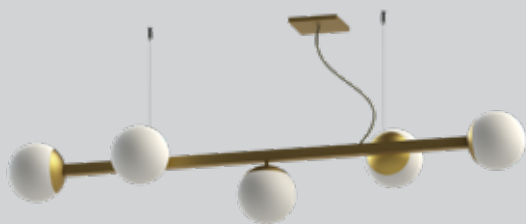

pendente PALLE HASTE 5

pendente PALLE UNO

pendente PALLE DUNO

material

Pendentes e arandelas em alumínio com vidro leitoso, âmbar, transparente ou fumê de 14cm.

cores disponíveis

Branco, Branco Texturizado, Preto, Tabaco, Marrom, Cobre, Patina Cobre, Patina Verde, Dourado, Champanhe, Champanhe Fosco, Cinza e Ferrugem

* Consulte todos os acabamentos disponíveis

<i>modelo</i>	<i>altura (cm)</i>	<i>largura (cm)</i>	<i>soquete</i>	<i>lâmpadas *não inclusas</i>
arandela PALLE 1A	14,0	15,0	E27	1 x 25W
arandela PALLE 1B	25,0	17,0	E27	1 x 25W
pendente PALLE HASTE 1A	14,0 + cabo	14,0	E27	1 x 25W
pendente PALLE HASTE 1B	34,0 + cabo	14,0	E27	1 x 25W
pendente PALLE HASTE 1C	48,5 + cabo	18,5	E27	1 x 25W
pendente PALLE HASTE 2	45,0 + cabo	35,5	E27	2 x 25W
pendente PALLE HASTE 3	55,0 + cabo	34,0	E27	3 x 25W
pendente PALLE HASTE 5	75,0 + cabo	33,5	E27	5 x 25W
pendente PALLE UNO	46,5 + cabo	17,5	E27	1 x 25W
pendente PALLE DUO	46,5 + cabo	17,5	E27	2 x 25W

plafon PALLE LINEAR 2

plafon PALLE LINEAR 3

plafon PALLE LINEAR 4

pendente PALLE 5

pendente PALLE 7

pendente PALLE 13

pendente QUADRADRO PALLE 5

pendente QUADRADRO PALLE 7

material

Pendentes e arandelas em alumínio com vidro leitoso, âmbar, transparente ou fumê de 14cm,

cores disponíveis

Branco, Branco Texturizado, Preto, Tabaco, Marrom, Cobre, Patina Cobre, Patina Verde, Dourado, Champanhe, Champanhe Fosco, Cinza e Ferrugem