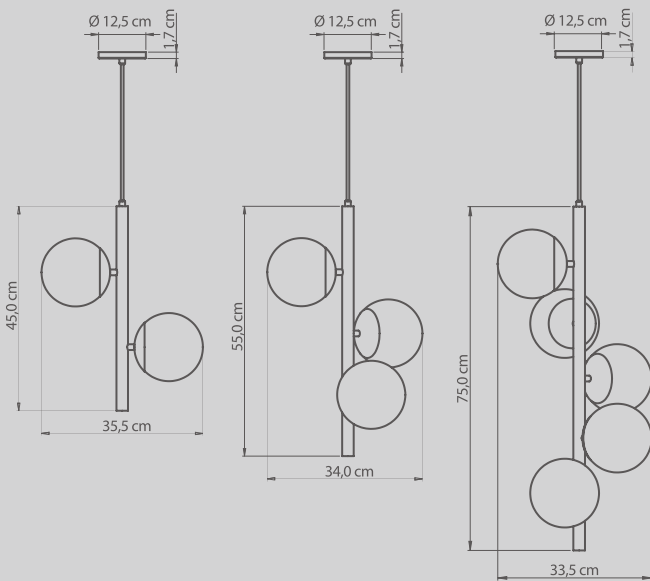

▶ pendentes HASTE 2, 3 e 5