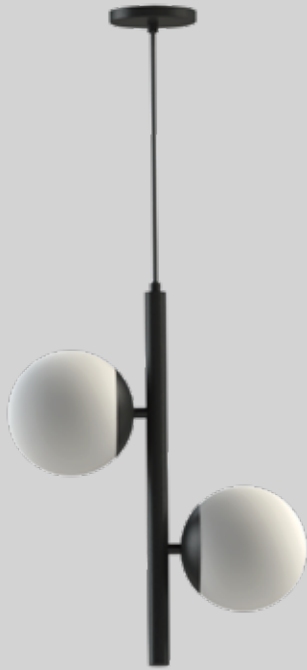

Pendentes e arandelas para área interna, disponível nas cores cobre, champanhe, dourado, preto ou branco com vidro leitoso ou âmbar.

▶ pendente **PALLE HASTE 1A**

alt. cabo | comp. 12,5 cm
lâmpada 1x25W

▶ pendente **PALLE HASTE 1B**

alt. 34,0 | comp. 12,5 cm
lâmpada 1x25W

▶ pendente **PALLE HASTE 1C**

alt. 48,5 | comp. 18,5 cm
lâmpada 1x25W

▶ pendente **PALLE 5**

alt. 23,0 | comp. 60,0 | entre cabos 46,0 cm
lâmpada 5x25W

▶ pendente **PALLE 7**

alt. 32,0 | comp. 70,0 | entre cabos 41,0 cm
lâmpada 7x25W

▶ pendente **PALLE 13**

alt. 32,0 | comp. 100,0 | entre cabos 85,0 cm
lâmpada 13x25W

▶ pendente **PALLE HASTE 2**

alt. 45,0 | comp. 35,5 cm
lâmpada 2x25W

▶ pendente **PALLE HASTE 3**

alt. 55,0 | comp. 34,0 cm
lâmpada 3x25W

▶ pendente **PALLE HASTE 5**

alt. 75,0 | comp. 33,5 cm
lâmpada 5x25W

▶ pendente **PALLE UNO**

alt. 46,5 | comp. 17,5 cm
lâmpada 1x25W

▶ pendente **PALLE DUO**