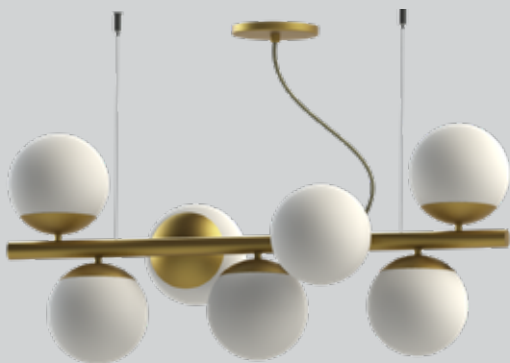

pendente PALLE HASTE 5

pendente PALLE UNO

pendente PALLE DUNO

material

Pendentes e arandelas em alumínio com vidro leitoso, âmbar, transparente ou fumê de 14cm.

cores disponíveis

Branco, Branco Texturizado, Preto, Tabaco, Marrom, Cobre, Patina Cobre, Patina Verde, Dourado, Champanhe, Champanhe Fosco, Cinza e Ferrugem

plafon PALLE LINEAR 2

plafon PALLE LINEAR 3

plafon PALLE LINEAR 4

pendente PALLE 5

pendente PALLE 7

pendente PALLE 13

pendente QUADRADRO PALLE 5

pendente QUADRADRO PALLE 7

material

Pendentes e arandelas em alumínio com vidro leitoso, âmbar, transparente ou fumê de 14cm,

cores disponíveis

Branco, Branco Texturizado, Preto, Tabaco, Marrom, Cobre, Patina Cobre, Patina Verde, Dourado, Champanhe, Champanhe Fosco, Cinza e Ferrugem