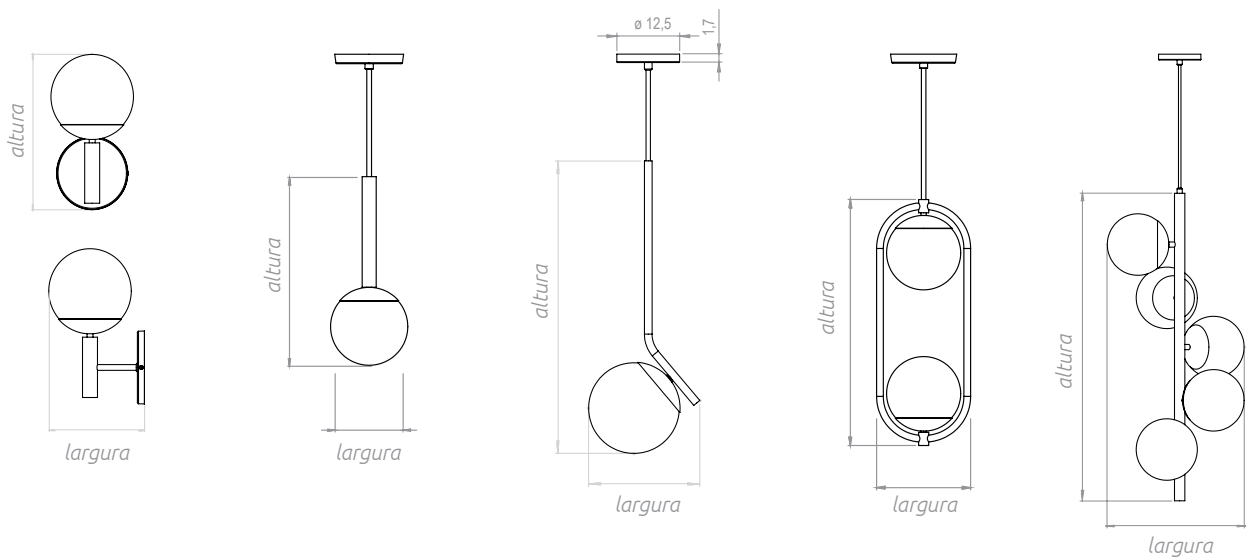

LINHA INTERNA | PALLE

arandela PALLE 1A

arandela PALLE 1B

pendente PALLE HASTE 1A

pendente PALLE HASTE 1B

pendente PALLE HASTE 1C

pendente PALLE HASTE 2

pendente PALLE HASTE 3

pendente PALLE HASTE 5

pendente PALLE UNO

pendente PALLE DUNO

material

Pendentes e arandelas em alumínio com vidro leitoso, âmbar, transparente ou fumê de 14cm.

cores disponíveis

Branco, Branco Texturizado, Preto, Tabaco, Marrom, Cobre, Patina Cobre, Patina Verde, Dourado, Champanhe, Champanhe Fosco, Cinza e Ferrugem

* Consulte todos os acabamentos disponíveis

<i>modelo</i>	<i>altura (cm)</i>	<i>largura (cm)</i>	<i>soquete</i>	<i>lâmpadas *não inclusas</i>
arandela PALLE 1A	14,0	15,0	E27	1 x 25W
arandela PALLE 1B	25,0	17,0	E27	1 x 25W
pendente PALLE HASTE 1A	14,0 + cabo	14,0	E27	1 x 25W
pendente PALLE HASTE 1B	34,0 + cabo	14,0	E27	1 x 25W
pendente PALLE HASTE 1C	48,5 + cabo	18,5	E27	1 x 25W
pendente PALLE HASTE 2	45,0 + cabo	35,5	E27	2 x 25W
pendente PALLE HASTE 3	55,0 + cabo	34,0	E27	3 x 25W
pendente PALLE HASTE 5	75,0 + cabo	33,5	E27	5 x 25W
pendente PALLE UNO	46,5 + cabo	17,5	E27	1 x 25W
pendente PALLE DUO	46,5 + cabo	17,5	E27	2 x 25W

plafon PALLE LINEAR 2

plafon PALLE LINEAR 3

plafon PALLE LINEAR 4

pendente PALLE 5

pendente PALLE 7

pendente PALLE 13

pendente QUADRADRO PALLE 5

pendente QUADRADRO PALLE 7