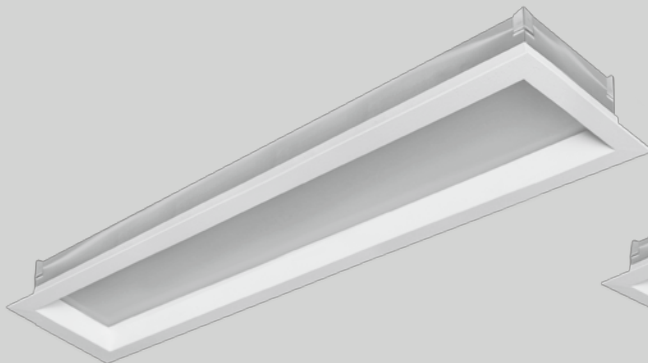

▶ luminária **NEW 1/20**

C 66 L 12,8 P 12,8
embutido C 64 L 10,8
lâmpada 1x20W Fluor. tubular ou LED