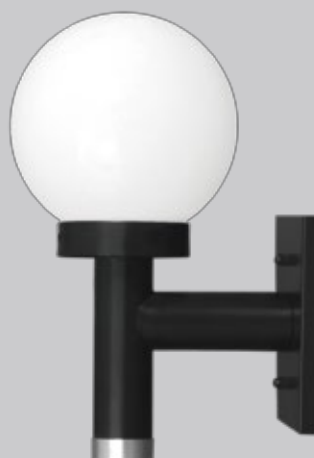

▶ arandela **1611**

H 40 L 29 Base 18 Bola 10x20
lâmpada 1x25W FCEL

▶ arandela **1612**

H 46 L 31 Base 18 Bola 10x20
lâmpada 1x25W FCEL

▶ arandela **1613**

H 50 L 36 Base 18 Bola 10x20
lâmpada 1x25W FCEL