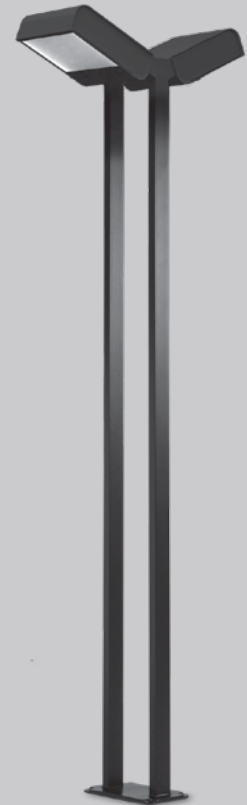

▶ poste **MIRA/1**

C 200 L 35 P 20,5
lâmpada 2x25W FCEL

▶ poste **MIRA/2**

C 200 L 65 P 20,5
lâmpada 4x25W FCEL