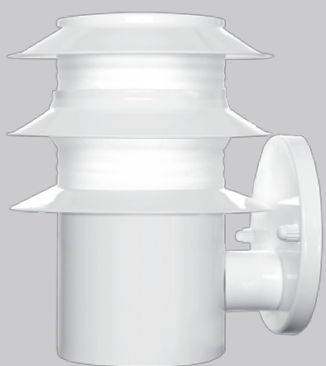

Arandelas e postes para área externa elaboradas em alumínio ou aço e revestidas com pintura eletrostática. Disponível nas cores preto ou branco.

▶ arandela **COGUMELO 18010 A**

H 19 L 17  
lâmpada 1x25W FCEL

▶ arandela **CONE**

H 22 L 22  
lâmpada 1x25W FCEL

▶ poste **COGUMELO 18010 P**

H 30 L 17  
lâmpada 1x25W FCEL

▶ poste **COGUMELO 18010 M**

H 50 L 17  
lâmpada 1x25W FCEL

▶ poste **COGUMELO 18010 G**

H 90 L 17  
lâmpada 1x25W FCEL

▶ poste **CONE P**

H 100 L 22,5  
lâmpada 1x25W FCEL

▶ poste **CONE M**

H 150 L 22,5  
lâmpada 1x25W FCEL

▶ poste **CONE G**

H 180 L 22,5  
lâmpada 1x25W FCEL

▶ arandela **PRISMA 1640 P**

H 20 L 20 P 16 Bola 10x15  
lâmpada 1x25W FCEL