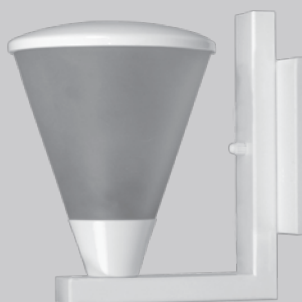

Arandelas e postes para área externa elaboradas em alumínio ou aço e revestidas com pintura eletrostática. Disponível nas cores preto ou branco.

▶ arandela **COGUMELO 18010 A**

H 19 L 17  
lâmpada 1x25W FCEL

▶ arandela **CONE**

H 22 L 22  
lâmpada 1x25W FCEL

▶ poste **COGUMELO 18010 P**

H 30 L 17  
lâmpada 1x25W FCEL

▶ poste **COGUMELO 18010 M**

H 50 L 17  
lâmpada 1x25W FCEL

▶ poste **COGUMELO 18010 G**

H 90 L 17  
lâmpada 1x25W FCEL

▶ poste **CONE P**

H 100 L 22,5  
lâmpada 1x25W FCEL

▶ poste **CONE M**

H 150 L 22,5  
lâmpada 1x25W FCEL

▶ poste **CONE G**

H 180 L 22,5  
lâmpada 1x25W FCEL

▶ arandela **PRISMA 1640 P**

H 20 L 20 P 16 Bola 10x15  
lâmpada 1x25W FCEL

C 200 L 65 P 20,5  
lâmpada 4x25W FCEL

▶ **ESPETO**

H 35 L 11,5 P 15,5  
lâmpada 1xPAR 20 ou 1xPAR 38

▶ **ESPETO com VIDRO**

H 30 L 13 P 11  
lâmpada 1xPAR 20

▶ poste **17010 P**

H 30 L 17  
lâmpada 1x25W FCEL