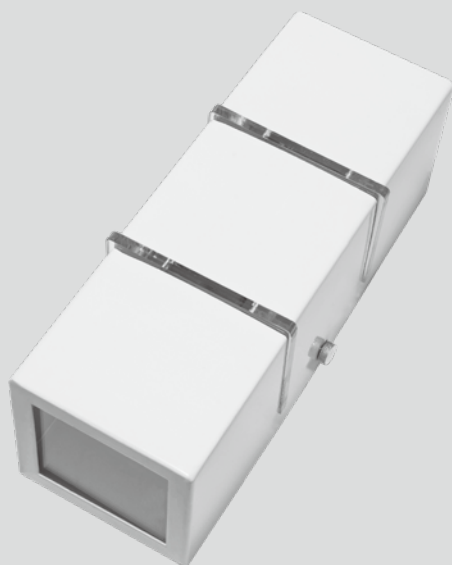

LINHA  
CONTEMPORÂNEA

 **FRISO**

Arandelas elaboradas em chapa de alumínio e frisos em acrílico. Pintura nas cores preto, branco, prata, cobre, tabaco ou marrom.

▶ arandela **1 FRISO PEQ**

C 15 L 8 P 8  
lâmpada 1xG9 LED

▶ arandela **2 FRISOS PEQ**

C 15 L 8 P 8  
lâmpada 1xG9 LED

▶ arandela **FRISO MED**

C 22,5 L 8 P 8  
lâmpada 2xG9 LED

▶ arandela **FRISO GDE**

C 30,5 L 8 P 8  
lâmpada 3xG9 LED