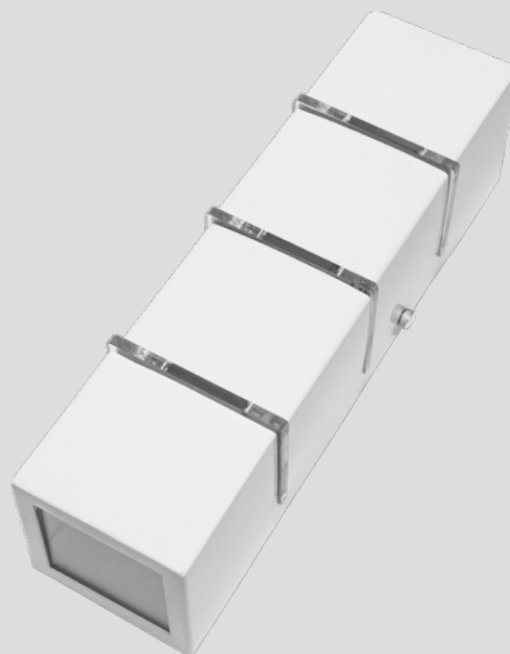

LINHA  
CONTEMPORÂNEA

 **FRISO**

Arandelas elaboradas em chapa de alumínio e frisos em acrílico. Pintura nas cores preto, branco, prata, cobre, tabaco ou marrom.

▶ arandela **1 FRISO PEQ**

C 15 L 8 P 8  
lâmpada 1xG9 LED

▶ arandela **2 FRISOS PEQ**

C 15 L 8 P 8  
lâmpada 1xG9 LED

▶ arandela **FRISO MED**

C 22,5 L 8 P 8  
lâmpada 2xG9 LED

▶ arandela **FRISO GDE**

C 30,5 L 8 P 8  
lâmpada 3xG9 LED