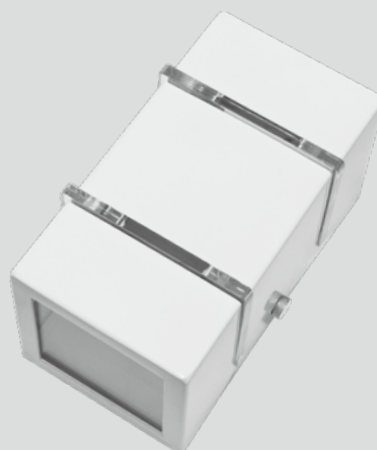

LINHA  
CONTEMPORÂNEA

 **FRISO**

Arandelas elaboradas em chapa de alumínio e frisos em acrílico. Pintura nas cores preto, branco, prata, cobre, tabaco ou marrom.

▶ arandela **1 FRISO PEQ**

C 15 L 8 P 8  
lâmpada 1xG9 LED

▶ arandela **2 FRISOS PEQ**

C 15 L 8 P 8  
lâmpada 1xG9 LED

▶ arandela **FRISO MED**

C 22,5 L 8 P 8  
lâmpada 2xG9 LED

▶ arandela **FRISO GDE**

C 30,5 L 8 P 8  
lâmpada 3xG9 LED