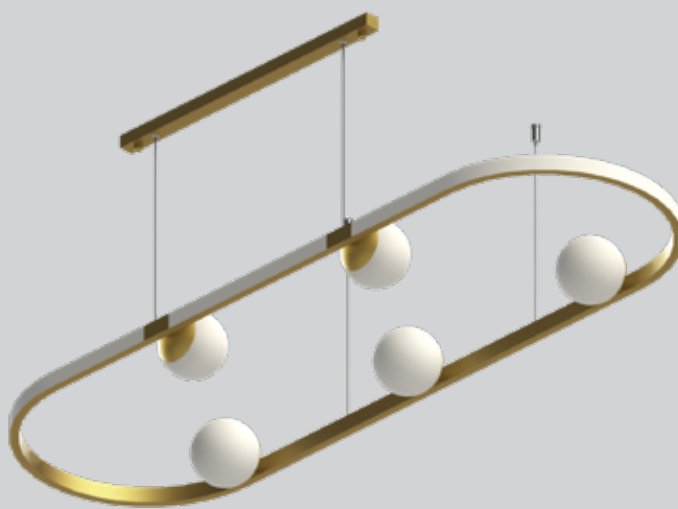

pendente ELO
80/3 A

pendente ELO
120/5 A

pendente ELO
80/3 B

pendente ELO
120/5 B

LINHA INTERNA | ELO

material

Pendentes em alumínio para área interna. Possui duas iluminações independentes: o perfil para fita de LED, e os globinhos de vidro leitoso, âmbar, transparente ou fume de 10cm.

cores disponíveis

Branco, Branco Texturizado, Preto, Tabaco, Marrom, Cobre, Patina Cobre, Patina Verde, Dourado, Champagne, Champagne Fosco, Cinza e Ferrugem

* Consulte todos os acabamentos disponíveis

fita de led

Modelos disponíveis com fita de LED e drive. Potência da fita 14w/m e 20w/m e temperatura de 3000k e 4000k

FITA DE LED

modelo	posição	comprimento (cm)	largura (cm)	altura (cm)	soquete	lâmpadas *não inclusas	fita de led (m) *não inclusas	fluxo luminoso (lm) 14w/m 20w/m
pendente ELO 80/3 A	vertical	80,0	10,0	40,0 + cabo	G9	3 x halopin	2,10	3553 4788
pendente ELO 80/3 B	horizontal	80,0	40,0	10,0 + cabo	G9	3 x halopin	2,10	3553 4788
pendente ELO 120/5 A	vertical	120,0	10,0	40,0 + cabo	G9	5 x halopin	2,90	4907 6612
pendente ELO 120/5 B	horizontal	120,0	40,0	10,0 + cabo	G9	5 x halopin	2,90	4907 6612