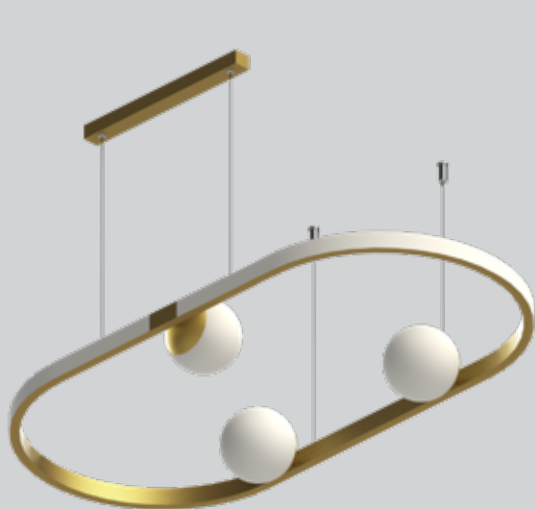

pendente ELO
80/3 A

pendente ELO
120/5 A

pendente ELO
80/3 B

pendente ELO
120/5 B

LINHA INTERNA | ELO

material

Pendentes em alumínio para área interna. Possui duas iluminações independentes: o perfil para fita de LED, e os globinhos de vidro leitoso, âmbar, transparente ou fume de 10cm.

cores disponíveis

Branco, Branco Texturizado, Preto, Tabaco, Marrom, Cobre, Patina Cobre, Patina Verde, Dourado, Champagne, Champagne Fosco, Cinza e Ferrugem

* Consulte todos os acabamentos disponíveis

fita de led

Modelos disponíveis com fita de LED e drive. Potência da fita 14w/m e 20w/m e temperatura de 3000k e 4000k

FITA DE LED

modelo	posição	comprimento (cm)	largura (cm)	altura (cm)	soquete	lâmpadas *não inclusas	fita de led (m) *não inclusas	fluxo luminoso (lm) 14w/m 20w/m
pendente ELO 80/3 A	vertical	80,0	10,0	40,0 + cabo	G9	3 x halopin	2,10	3553 4788
pendente ELO 80/3 B	horizontal	80,0	40,0	10,0 + cabo	G9	3 x halopin	2,10	3553 4788
pendente ELO 120/5 A	vertical	120,0	10,0	40,0 + cabo	G9	5 x halopin	2,90	4907 6612
pendente ELO 120/5 B	horizontal	120,0	40,0	10,0 + cabo	G9	5 x halopin	2,90	4907 6612