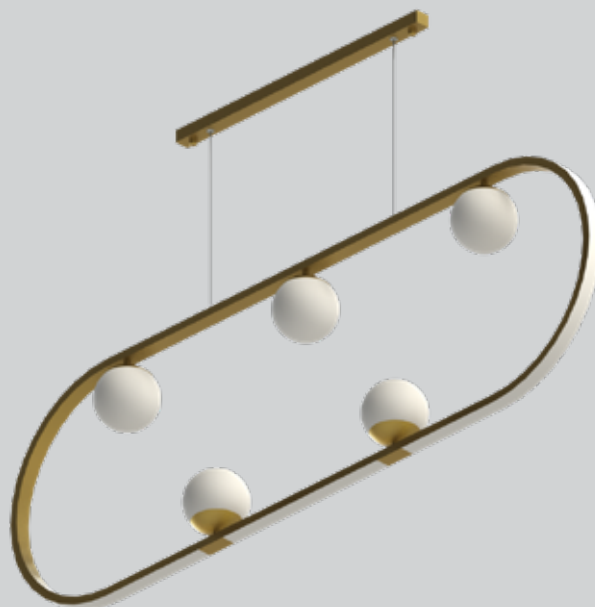

pendente ELO
80/3 A

pendente ELO
120/5 A

pendente ELO
80/3 B

pendente ELO
120/5 B

LINHA INTERNA | ELO

material

Pendentes em alumínio para área interna. Possui duas iluminações independentes: o perfil para fita de LED, e os globinhos de vidro leitoso, âmbar, transparente ou fume de 10cm.

cores disponíveis

Branco, Branco Texturizado, Preto, Tabaco, Marrom, Cobre, Patina Cobre, Patina Verde, Dourado, Champagne, Champagne Fosco, Cinza e Ferrugem

* Consulte todos os acabamentos disponíveis

fita de led

Modelos disponíveis com fita de LED e drive. Potência da fita 14w/m e 20w/m e temperatura de 3000k e 4000k

FITA DE LED

modelo	posição	comprimento (cm)	largura (cm)	altura (cm)	soquete	lâmpadas *não inclusas	fita de led (m) *não inclusas	fluxo luminoso (lm) 14w/m 20w/m
pendente ELO 80/3 A	vertical	80,0	10,0	40,0 + cabo	G9	3 x halopin	2,10	3553 4788
pendente ELO 80/3 B	horizontal	80,0	40,0	10,0 + cabo	G9	3 x halopin	2,10	3553 4788
pendente ELO 120/5 A	vertical	120,0	10,0	40,0 + cabo	G9	5 x halopin	2,90	4907 6612
pendente ELO 120/5 B	horizontal	120,0	40,0	10,0 + cabo	G9	5 x halopin	2,90	4907 6612