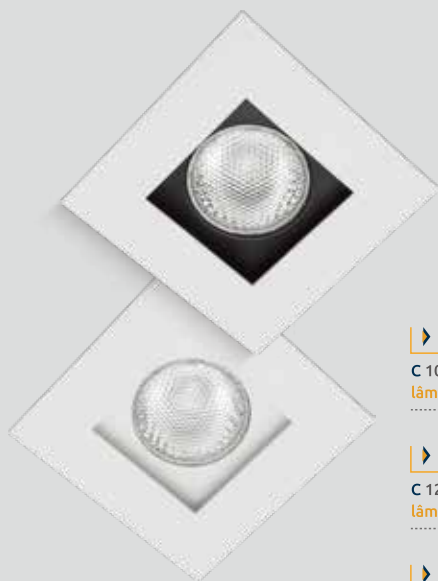

Spot de embutir direcionável oferece luz sutil. Pode ser instalado em tetos de forro de madeira, gesso ou drywall. Elaborado em alumínio com pintura eletrostática na cor branca e interna nas cores branca ou preta.