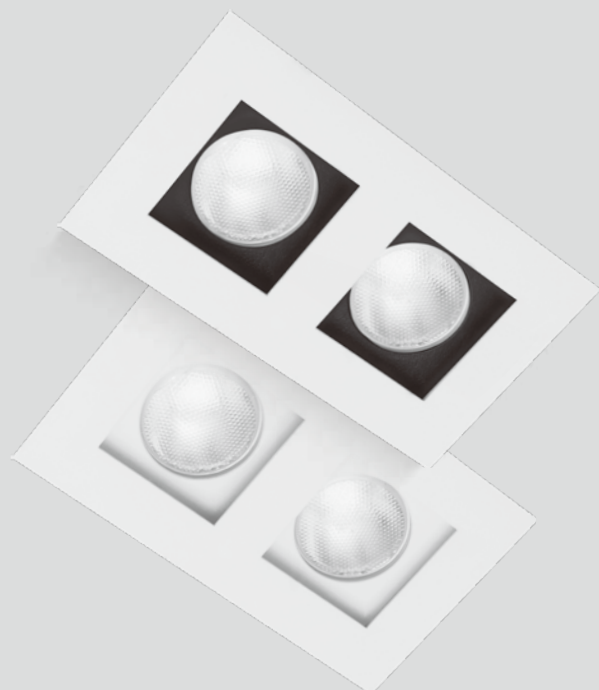

Spot de embutir direcionável oferece luz sutil. Pode ser instalado em tetos de forro de madeira, gesso ou drywall. Elaborado em alumínio com pintura eletrostática na cor branca e interna nas cores branca ou preta.

▶ spot **DS10**

C 10 L 10
lâmpada 1xDicróica ou LED

▶ spot **DS12**

C 12 L 12
lâmpada 1xPAR 20, AR 70 ou LED

▶ spot **DS16,5**

C 16,5 L 16,5
lâmpada 1xPAR 30, AR 111 ou LED

▶ spot **DS 175x10**

C 17,5 L 10
lâmpada 2 x Dicróica ou LED

▶ spot **DS 215x12**

C 21,5 L 12
lâmpada 2 x PAR 20, AR 70 ou LED

▶ spot **DS 300x16,5**

C 30 L 16,5
lâmpada 2 x PAR 30, AR 111 ou LED

▶ spot **DS 250x10**

C 25 L 10
lâmpada 3 x Dicróica ou LED

▶ spot **DS 305x12**