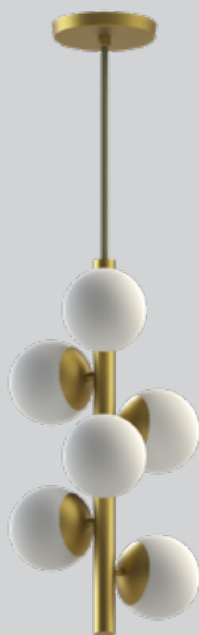

LINHA INTERNA | BERLINDE

abajur BERLINDE 6

abajur BERLINDE 9

pendente BERLINDE
Haste 1C

pendente BERLINDE
Haste

pendente BERLINDE

material

Pendentes e arandelas para área interna, desenvolvidos em alumínio com vidro leitoso, âmbar, transparente ou fumê de 10cm,

cores disponíveis

Branco, Branco Texturizado, Preto, Tabaco, Marrom, Cobre, Patina Cobre, Patina Verde, Dourado, Champanhe, Champanhe Fosco, Cinza e Ferrugem

* Consulte todos os acabamentos disponíveis

<i>modelo</i>	<i>altura (cm)</i>	<i>comprimento (cm)</i>	<i>entre cabos (cm)</i>	<i>soquete</i>	<i>lâmpadas *não inclusas</i>
Pendente BERLINDE Haste 1C	44,4 + cabo	14,0	-	G9	1 x halopin
Pendente BERLINDE Haste 6	45,5 + cabo	22,0	-	G9	6 x halopin
Pendente BERLINDE Haste 9	63,5 + cabo	22,0	-	G9	9 x halopin
Pendente BERLINDE 9	20,5 + cabo	72,5	36,0	G9	9 x halopin
Pendente BERLINDE 12	20,5 + cabo	90,5	54,0	G9	12 x halopin
Pendente BERLINDE 15	20,5 + cabo	108,5	72,0	G9	15 x halopin
Pendente BERLINDE 18	20,5 + cabo	126,5	90,0	G9	18 x halopin
Abajur BERLINDE 6	160,0	26,0	-	G9	6 x halopin
Abajur BERLINDE 9	160,0	26,0	-	G9	9 x halopin