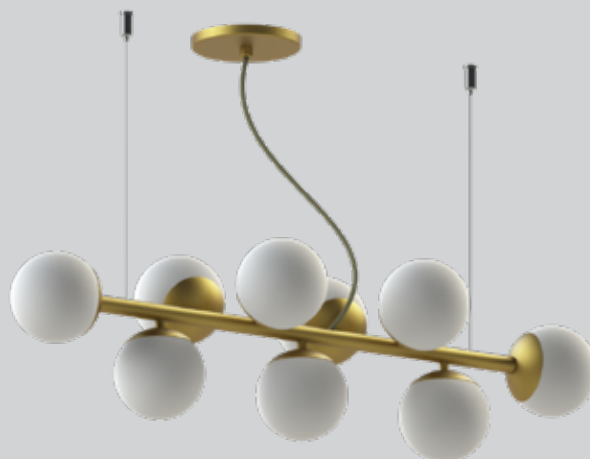

LINHA INTERNA | BERLINDE

abajur BERLINDE 6

abajur BERLINDE 9

pendente BERLINDE
Haste 1C

pendente BERLINDE
Haste

pendente BERLINDE

material

Pendentes e arandelas para área interna, desenvolvidos em alumínio com vidro leitoso, âmbar, transparente ou fumê de 10cm,

cores disponíveis

Branco, Branco Texturizado, Preto, Tabaco, Marrom, Cobre, Patina Cobre, Patina Verde, Dourado, Champanhe, Champanhe Fosco, Cinza e Ferrugem

* Consulte todos os acabamentos disponíveis

<i>modelo</i>	<i>altura (cm)</i>	<i>comprimento (cm)</i>	<i>entre cabos (cm)</i>	<i>soquete</i>	<i>lâmpadas *não inclusas</i>
Pendente BERLINDE Haste 1C	44,4 + cabo	14,0	-	G9	1 x halopin
Pendente BERLINDE Haste 6	45,5 + cabo	22,0	-	G9	6 x halopin
Pendente BERLINDE Haste 9	63,5 + cabo	22,0	-	G9	9 x halopin
Pendente BERLINDE 9	20,5 + cabo	72,5	36,0	G9	9 x halopin
Pendente BERLINDE 12	20,5 + cabo	90,5	54,0	G9	12 x halopin
Pendente BERLINDE 15	20,5 + cabo	108,5	72,0	G9	15 x halopin
Pendente BERLINDE 18	20,5 + cabo	126,5	90,0	G9	18 x halopin
Abajur BERLINDE 6	160,0	26,0	-	G9	6 x halopin
Abajur BERLINDE 9	160,0	26,0	-	G9	9 x halopin