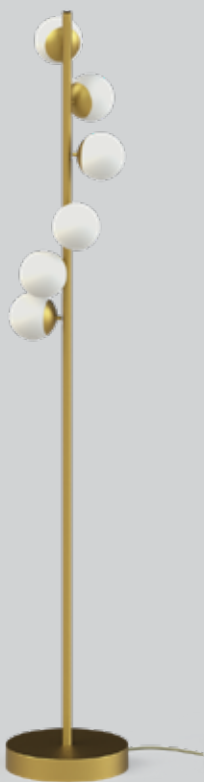

LINHA INTERNA | BERLINDE

abajur BERLINDE 6

abajur BERLINDE 9

pendente BERLINDE
Haste 1C

pendente BERLINDE
Haste

pendente BERLINDE

material

Pendentes e arandelas para área interna, desenvolvidos em alumínio com vidro leitoso, âmbar, transparente ou fumê de 10cm,

cores disponíveis

Branco, Branco Texturizado, Preto, Tabaco, Marrom, Cobre, Patina Cobre, Patina Verde, Dourado, Champanhe, Champanhe Fosco, Cinza e Ferrugem

* Consulte todos os acabamentos disponíveis

<i>modelo</i>	<i>altura (cm)</i>	<i>comprimento (cm)</i>	<i>entre cabos (cm)</i>	<i>soquete</i>	<i>lâmpadas *não inclusas</i>
Pendente BERLINDE Haste 1C	44,4 + cabo	14,0	-	G9	1 x halopin
Pendente BERLINDE Haste 6	45,5 + cabo	22,0	-	G9	6 x halopin
Pendente BERLINDE Haste 9	63,5 + cabo	22,0	-	G9	9 x halopin
Pendente BERLINDE 9	20,5 + cabo	72,5	36,0	G9	9 x halopin
Pendente BERLINDE 12	20,5 + cabo	90,5	54,0	G9	12 x halopin
Pendente BERLINDE 15	20,5 + cabo	108,5	72,0	G9	15 x halopin
Pendente BERLINDE 18	20,5 + cabo	126,5	90,0	G9	18 x halopin
Abajur BERLINDE 6	160,0	26,0	-	G9	6 x halopin
Abajur BERLINDE 9	160,0	26,0	-	G9	9 x halopin