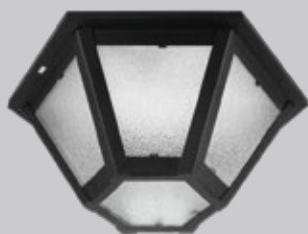

▶ **plafon 1850**

H 12 L 23

lâmpada 1x25W FCEL

▶ **plafon 1851**

H 15 L 30

lâmpada 1x25W FCEL

▶ **plafon 1852**

H 19 L 37

lâmpada 1x25W FCEL